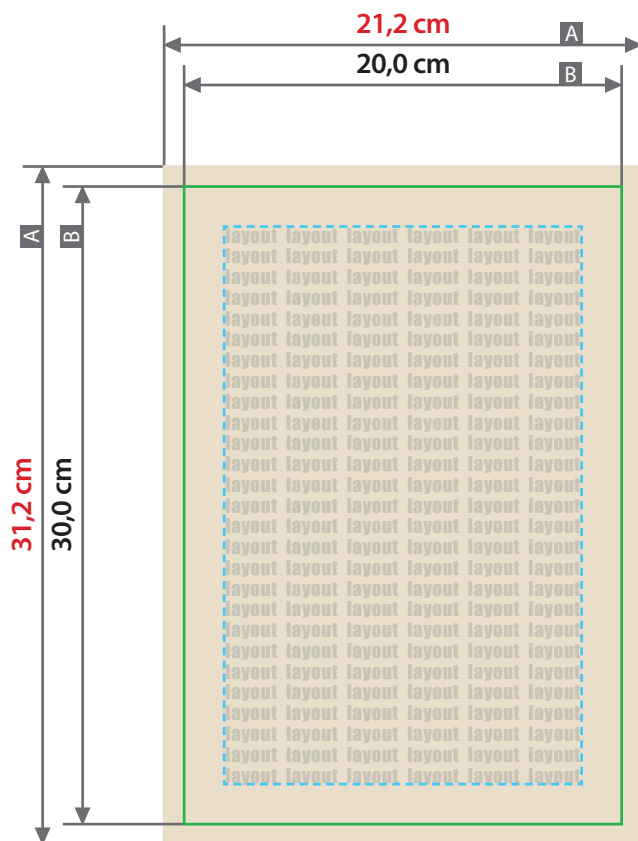

## Acrylglas transparent, Direktdruck

20 cm x 30 cm

Zeichnungen sind nicht maßstabsgetreu

Beschnittzugabe (x)

**6 mm**

Sicherheitsabstand (y)

**14 mm**

A = Datenformat

B = Endformat

--- Sicherheitsabstand

### 20 cm x 30 cm

#### INFO Bohrung

Optional bei der Bestellung wählbar

- 4 x Bohrung
- Durchmesser 8 mm
- Randabstand Bohrloch (z)  
**20 mm**

! Bitte Bohrungen nicht im Layout anlegen!