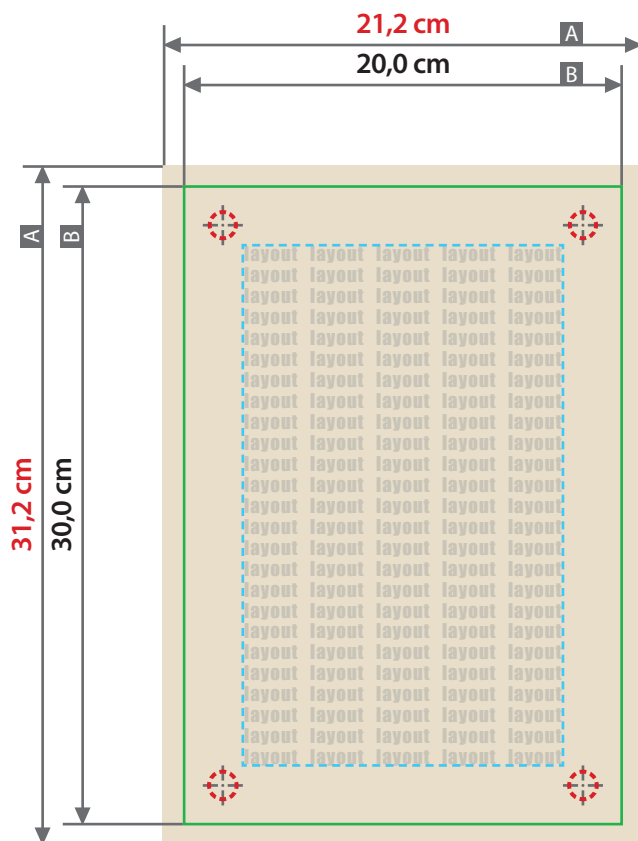

## Acrylglas transparent, Direktdruck

20 cm x 30 cm

Zeichnungen sind nicht maßstabsgetreu

Beschnittzugabe (x)

**6 mm**

Sicherheitsabstand (y)

**14 mm**

A = Datenformat

B = Endformat

--- Sicherheitsabstand

### 20 cm x 30 cm

#### INFO Bohrung

Optional bei der Bestellung wählbar

- 4 x Bohrung
- Durchmesser 8 mm
- Randabstand Bohrloch (z)  
**20 mm**

! Bitte Bohrungen nicht im Layout anlegen!