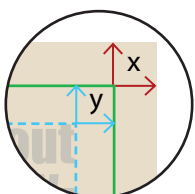

### DIN A5, 14,8 cm x 21,0 cm

#### ACHTUNG

Standard UV-Direktdruck ohne rückseitigen Weißdruck  
**Durch den Direktdruck in CMYK sind alle Farben durchscheinend.**

Bei dunklen Farben weniger, bei hellen Farben mehr.

Sie können im Shop auch „CMYK + partiellem Deckweiß“ auswählen. Dadurch kann man die Transparenz vermeiden.

Zeichnungen sind nicht maßstabsgetreu

Beschnittzugabe (x)

**6 mm**

Sicherheitsabstand (y)

**14 mm**

A = Datenformat

B = Endformat

--- Sicherheitsabstand