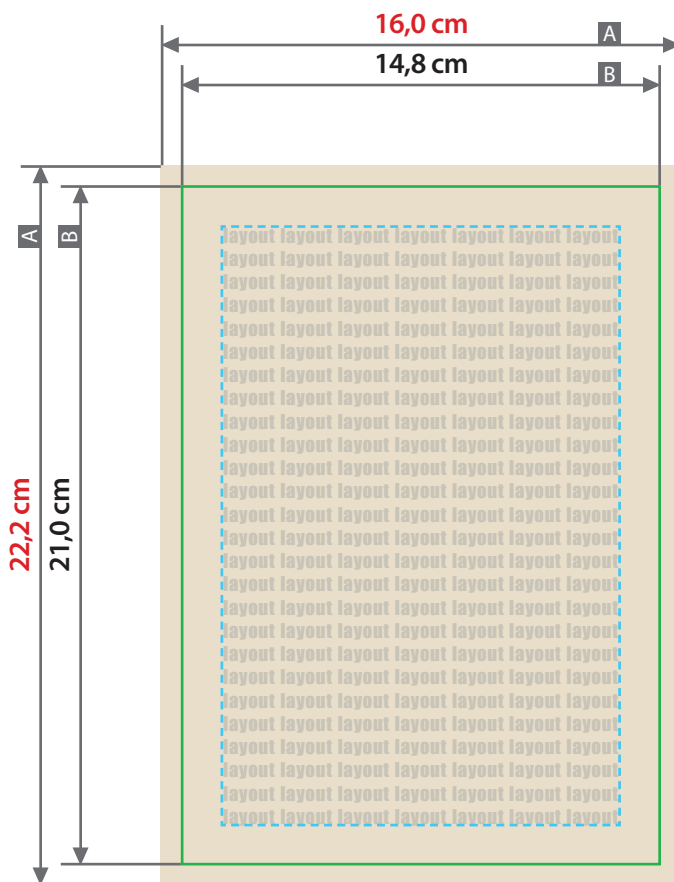

### DIN A5, 14,8 cm x 21,0 cm

Zeichnungen sind nicht maßstabsgetreu

Beschnittzugabe (x)

**6 mm**

Sicherheitsabstand (y)

**14 mm**

A = Datenformat

B = Endformat

--- Sicherheitsabstand

#### INFO Bohrung

Optional bei der Bestellung wählbar

- 4 x Bohrung
- Durchmesser 8 mm
- Randabstand Bohrloch (z)  
**15 mm**

**!** Bitte Bohrungen nicht im Layout anlegen!