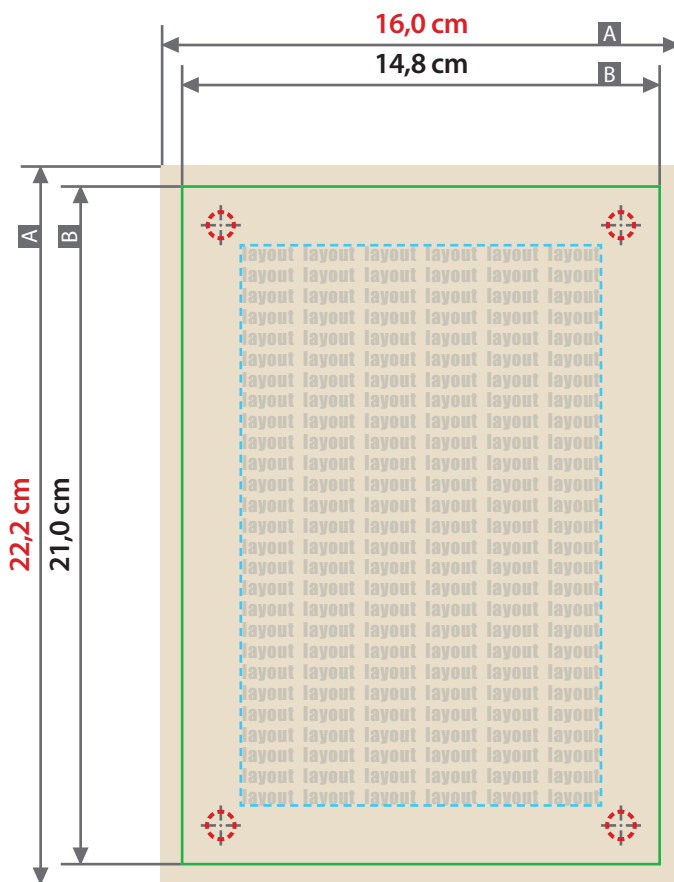

### DIN A5, 14,8 cm x 21,0 cm

Zeichnungen sind nicht maßstabsgetreu

Beschnittzugabe (x)

**6 mm**

Sicherheitsabstand (y)

**14 mm**

A = Datenformat

B = Endformat

--- Sicherheitsabstand

#### INFO Bohrung

Optional bei der Bestellung wählbar

- 4 x Bohrung
- Durchmesser 8 mm
- Randabstand Bohrloch (z)  
**15 mm**

**!** Bitte Bohrungen nicht im Layout anlegen!