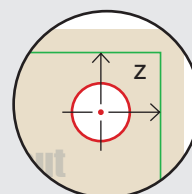

Zeichnungen sind nicht maßstabsgetreu

Beschnitzzugabe (x)  
**6 mm**  
 Sicherheitsabstand (y)  
**33 mm**

A = Datenformat  
 B = Endformat  
 --- Sicherheitsabstand

#### INFO Bohrung

Optional bei der Bestellung wählbar

- 4 x Bohrung
- Durchmesser 8 mm
- Randabstand Bohrloch (z)  
**15 mm**

**!** Bitte Bohrungen nicht im Layout anlegen!