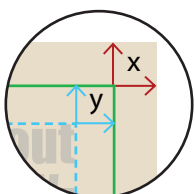

### DIN A6, 10,5 cm x 14,8 cm

#### ACHTUNG

Standard UV-Direktdruck ohne rückseitigen Weißdruck  
**Durch den Direktdruck in CMYK sind alle Farben durchscheinend.**

Bei dunklen Farben weniger, bei hellen Farben mehr.

Sie können im Shop auch „CMYK + partiellem Deckweiß“ auswählen. Dadurch kann man die Transparenz vermeiden.

Zeichnungen sind nicht maßstabsgetreu

Beschnittzugabe (x)

**6 mm**

Sicherheitsabstand (y)

**14 mm**

A = Datenformat

B = Endformat

--- Sicherheitsabstand