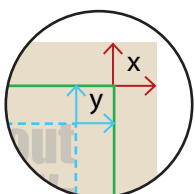

### DIN A6, 10,5 cm x 14,8 cm

#### ACHTUNG

Standard UV-Direktdruck ohne rückseitigen Weißdruck  
**Durch den Direktdruck in CMYK sind alle Farben durchscheinend.**

Bei dunklen Farben weniger, bei hellen Farben mehr.

Sie können im Shop auch „CMYK + partiellem Deckweiß“ auswählen. Dadurch kann man die Transparenz vermeiden.

Zeichnungen sind nicht maßstabsgetreu

Beschnitzzugabe (x)  
**6 mm**  
 Sicherheitsabstand (y)  
**33 mm**

A = Datenformat  
 B = Endformat  
 --- Sicherheitsabstand