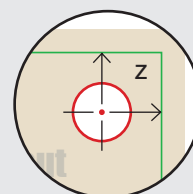

Zeichnungen sind nicht maßstabsgetreu

Beschnitzzugabe (x)  
**6 mm**  
 Sicherheitsabstand (y)  
**33 mm**

A = Datenformat  
 B = Endformat  
 --- Sicherheitsabstand

#### INFO Bohrung

Optional bei der Bestellung wählbar

- 4 x Bohrung
- Durchmesser 8 mm
- Randabstand Bohrloch (z)  
**15 mm**

! Bitte Bohrungen nicht im Layout anlegen!