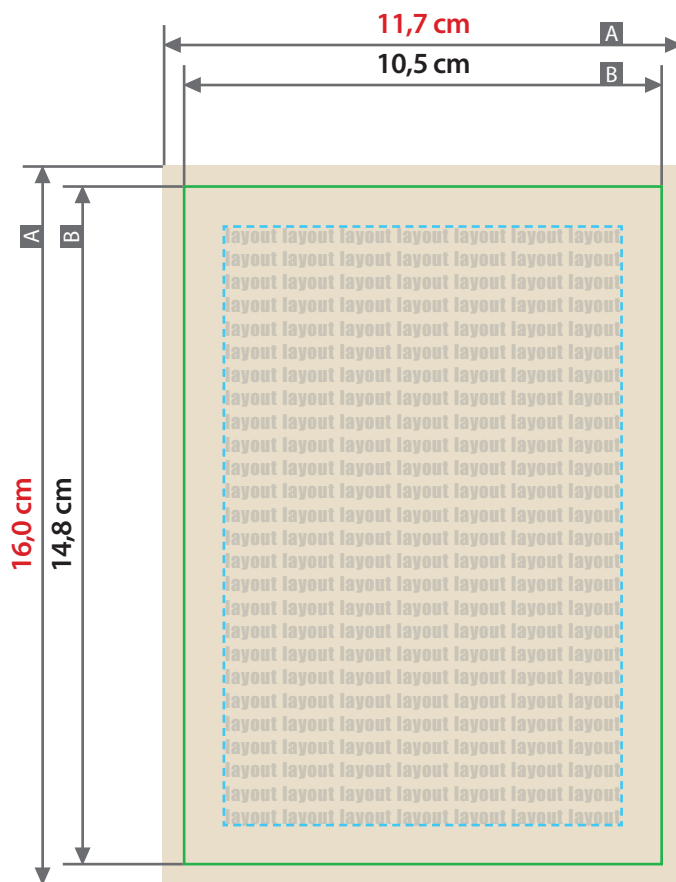

### DIN A6, 10,5 cm x 14,8 cm

Zeichnungen sind nicht maßstabsgetreu

Beschnittzugabe (x)

**6 mm**

Sicherheitsabstand (y)

**14 mm**

A = Datenformat

B = Endformat

--- Sicherheitsabstand

#### INFO Bohrung

Optional bei der Bestellung wählbar

- 4 x Bohrung
- Durchmesser 8 mm
- Randabstand Bohrloch (z)  
**15 mm**

! Bitte Bohrungen nicht im Layout anlegen!