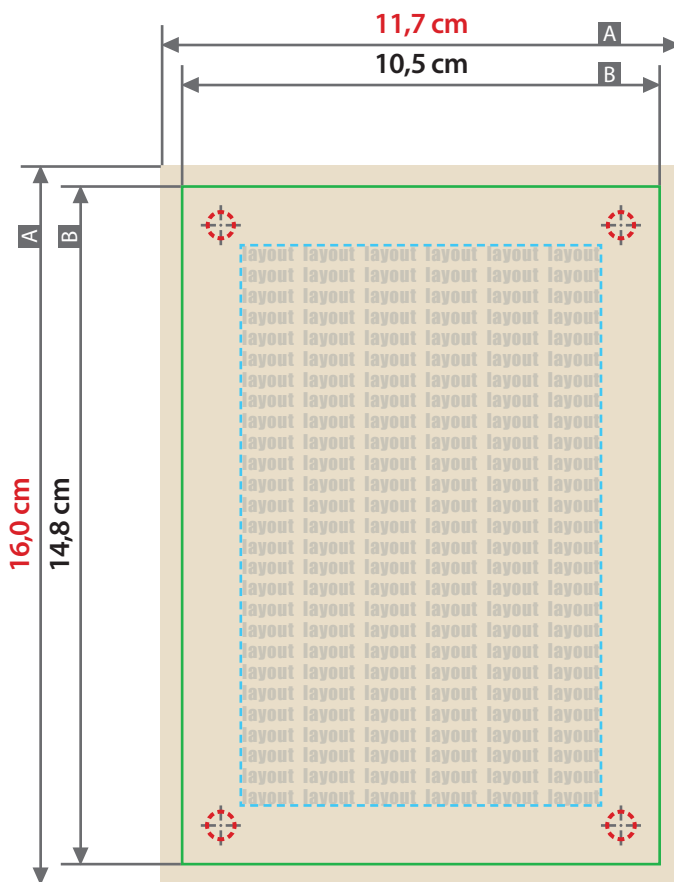

### DIN A6, 10,5 cm x 14,8 cm

Zeichnungen sind nicht maßstabsgetreu

Beschnittzugabe (x)

**6 mm**

Sicherheitsabstand (y)

**14 mm**

A = Datenformat

B = Endformat

--- Sicherheitsabstand

#### INFO Bohrung

Optional bei der Bestellung wählbar

- 4 x Bohrung
- Durchmesser 8 mm
- Randabstand Bohrloch (z)  
**15 mm**

! Bitte Bohrungen nicht im Layout anlegen!