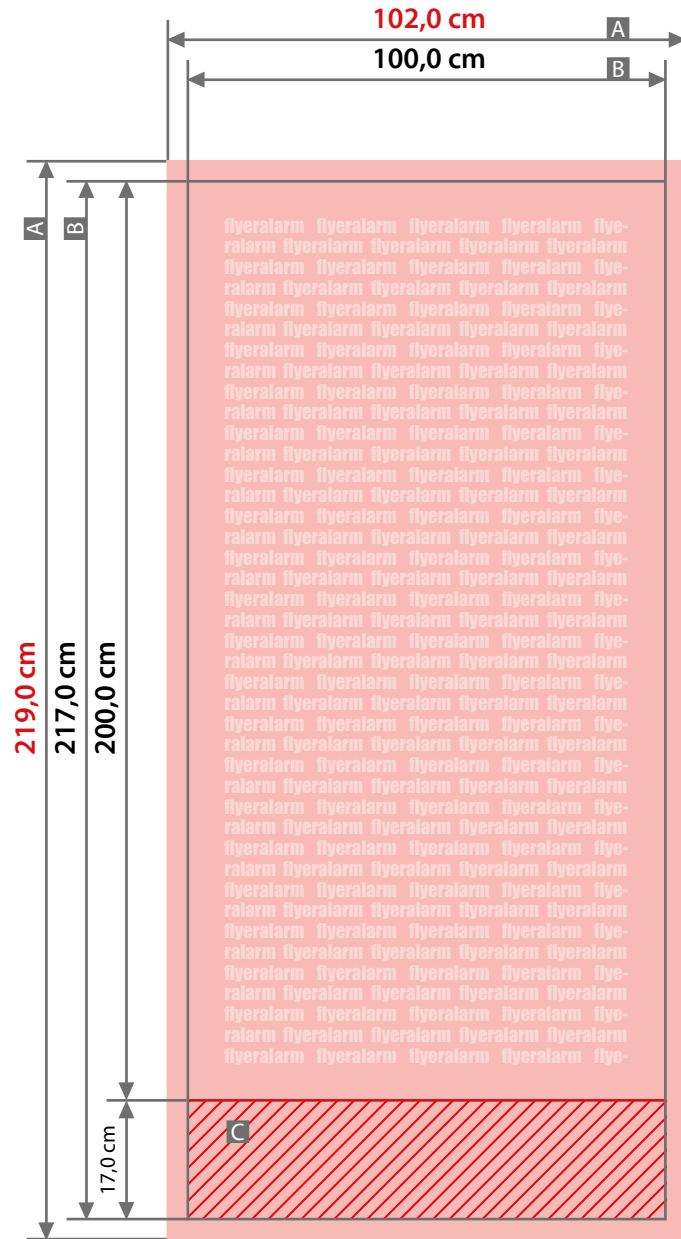

Display Roll-Up Duo Outdoor, 100 cm x 200 cm

Dokumentseite 1

Dokumentseite 2

Zeichnungen sind nicht maßstabsgetreu

Beschnittzugabe (x)

1,0 cm

Sicherheitsabstand (z)

4,0 cm

A = Datenformat

B = Endformat

C = Nicht sichtbarer Bereich