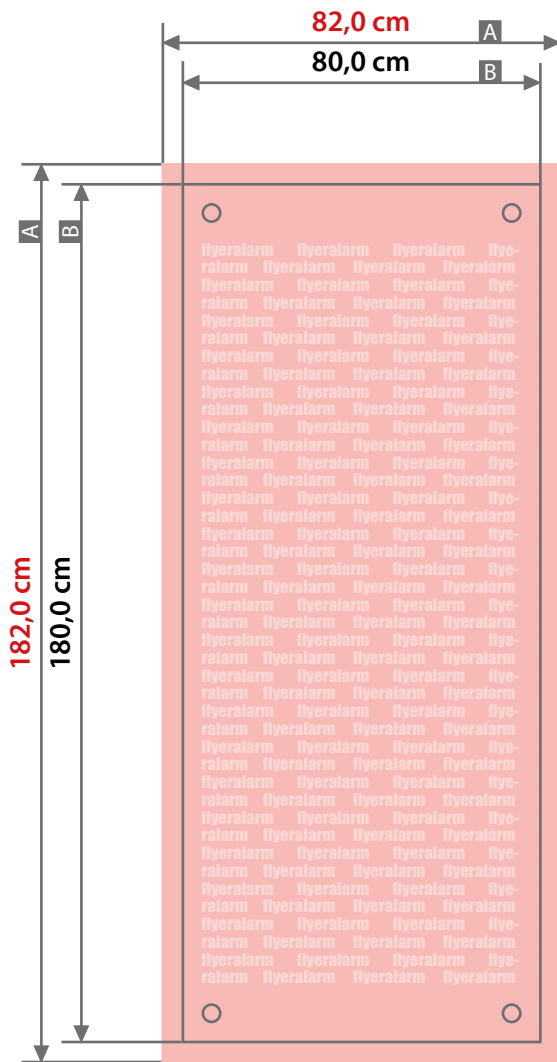

**X-Banner**  
80 x 180 cm

Zeichnungen sind nicht maßstabsgetreu

Bschnittzugabe (x)  
**10 mm**

Sicherheitsabstand (z)  
**oben / unten: 50 mm**  
**links / rechts: 10 mm**

Randabstand Ösen (y)  
**22 mm**

A = Datenformat  
B = Endformat  
C = Metallösen Ø 2,5 cm

**!** Bitte keine Lochung im Layout anlegen!