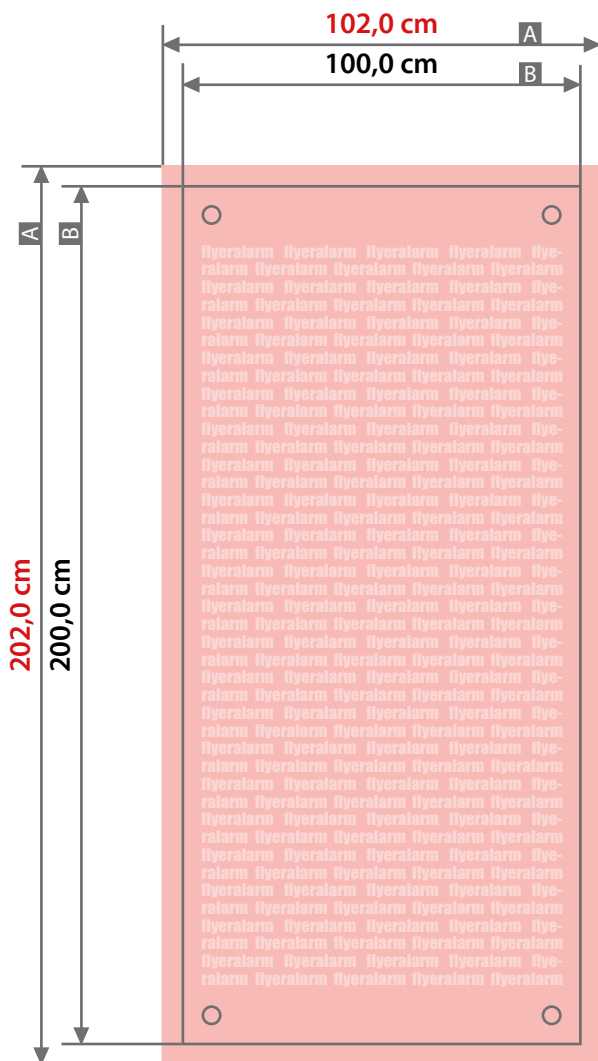

X-Banner
100 x 200 cm

Zeichnungen sind nicht maßstabsgetreu

Beschnittzugabe (x)
10 mm

Sicherheitsabstand (z)
oben / unten: 50 mm
links / rechts: 10 mm

Randabstand Ösen (y)
22 mm

A = Datenformat
B = Endformat
C = Metallösen Ø 2,5 cm

! Bitte keine Lochung im Layout anlegen!