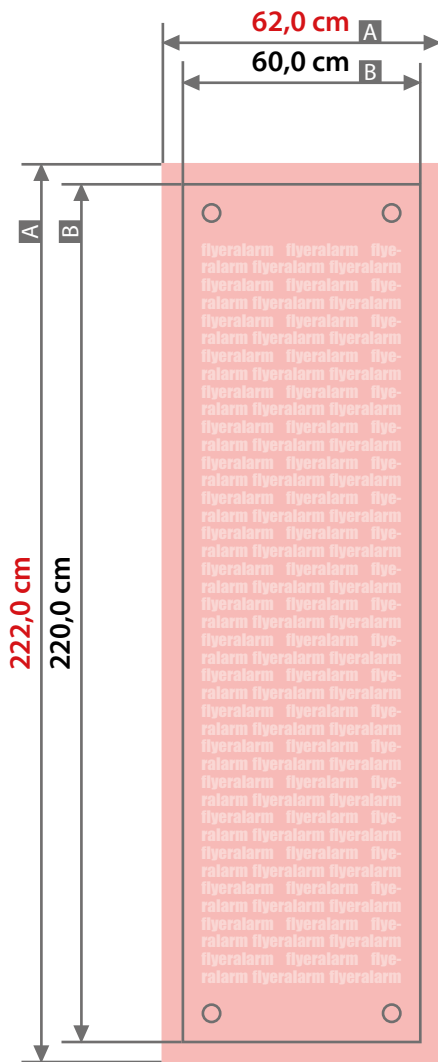

X-Banner

60 x 220 cm

Zeichnungen sind nicht maßstabsgetreu

Beschnittzugabe (x)
10 mm
 Sicherheitsabstand (z)
oben / unten: 50 mm
links / rechts: 10 mm

A = Datenformat
 B = Endformat
 C = Metallösen Ø 2,5 cm

! Bitte keine Lochung im Layout anlegen!

Randabstand Ösen (y)
22 mm