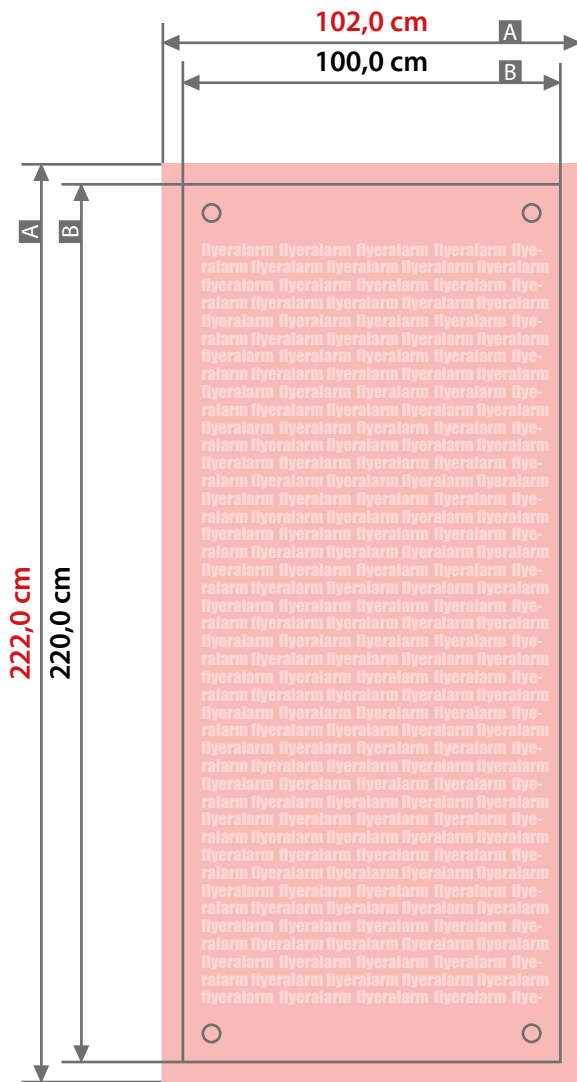

**X-Banner**  
100 x 220 cm

Zeichnungen sind nicht maßstabsgetreu

Beschnittzugabe (x)  
**10 mm**

Sicherheitsabstand (z)  
**oben / unten: 50 mm**  
**links / rechts: 10 mm**

A = Datenformat  
B = Endformat  
C = Metallösen Ø 2,5 cm

**!** Bitte keine Lochung im Layout anlegen!

Randabstand Ösen (y)  
**22 mm**