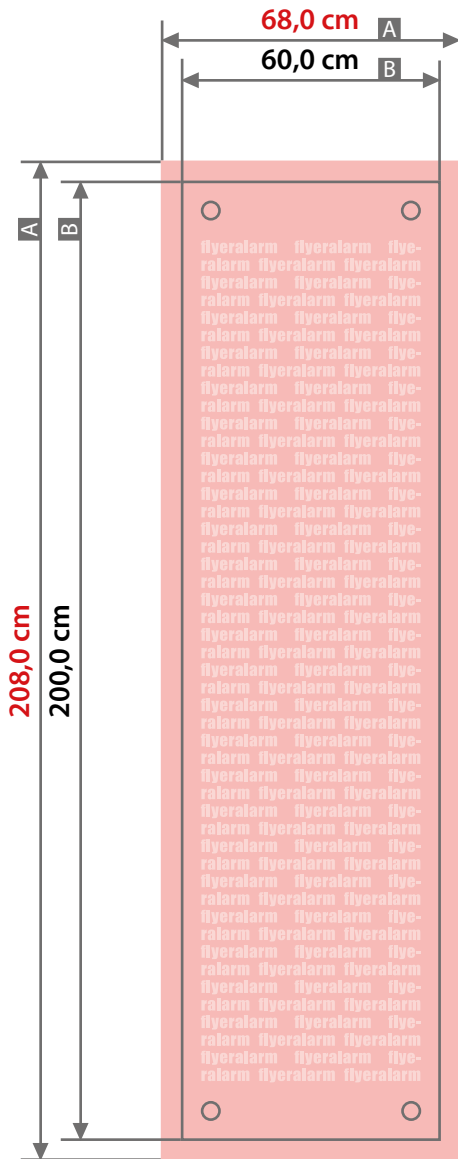

# X-Banner 60 x 200 cm

Zeichnungen sind nicht maßstabsgetreu

Beschnittzugabe (x)  
40 mm

Sicherheitsabstand (z)  
oben / unten: 50 mm  
links / rechts: 10 mm

Randabstand Ösen (y)  
22 mm

A = Datenformat  
B = Endformat  
C = Metallösen Ø 2,5 cm

**!** Bitte keine Lochung im Layout anlegen!