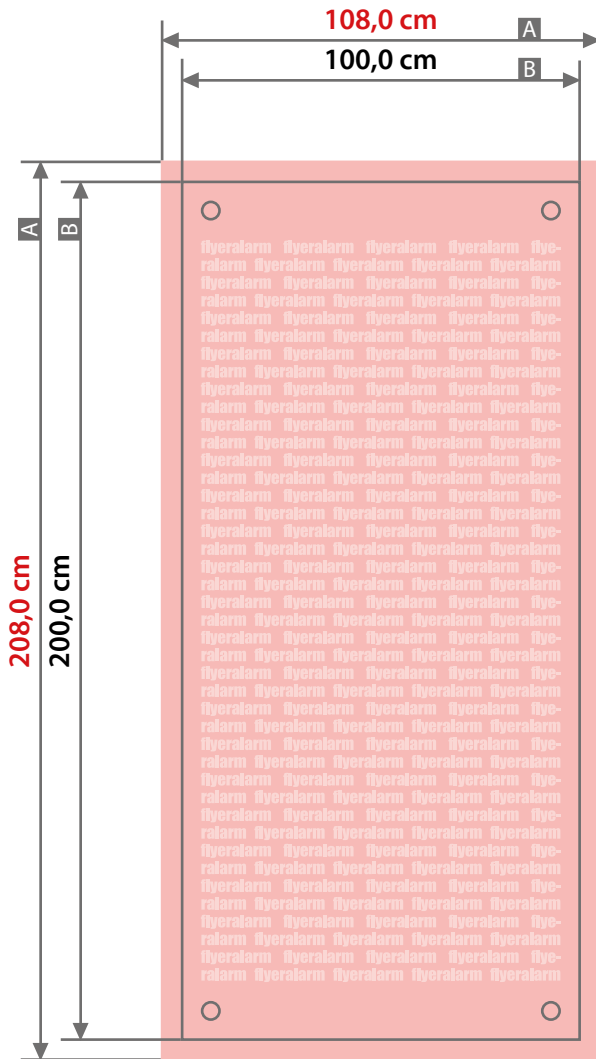

X-Banner
100 x 200 cm

Zeichnungen sind nicht maßstabstreu

Bschnittzugabe (x)
40 mm
Sicherheitsabstand (z)
oben / unten: 50 mm
links / rechts: 10 mm

Randabstand Ösen (y)
22 mm

A = Datenformat
B = Endformat
C = Metallösen Ø 2,5 cm

! Bitte keine Lochung im Layout anlegen!