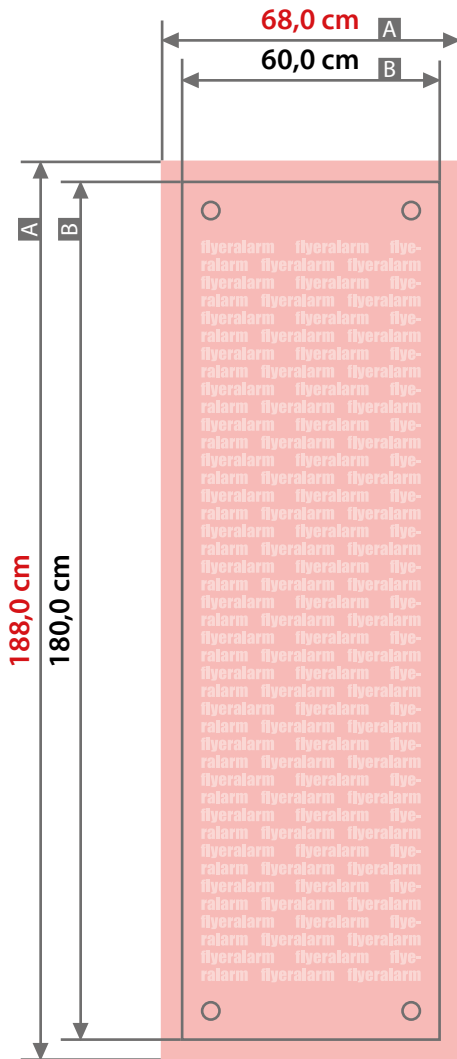

**X-Banner**  
60 x 180 cm

Zeichnungen sind nicht maßstabsgetreu

Beschnittzugabe (x)  
**40 mm**  
Sicherheitsabstand (z)  
**oben / unten: 50 mm**  
**links / rechts: 10 mm**

Randabstand Ösen (y)  
**22 mm**

A = Datenformat  
B = Endformat  
C = Metallösen Ø 2,5 cm

**!** Bitte keine Lochung im Layout anlegen!