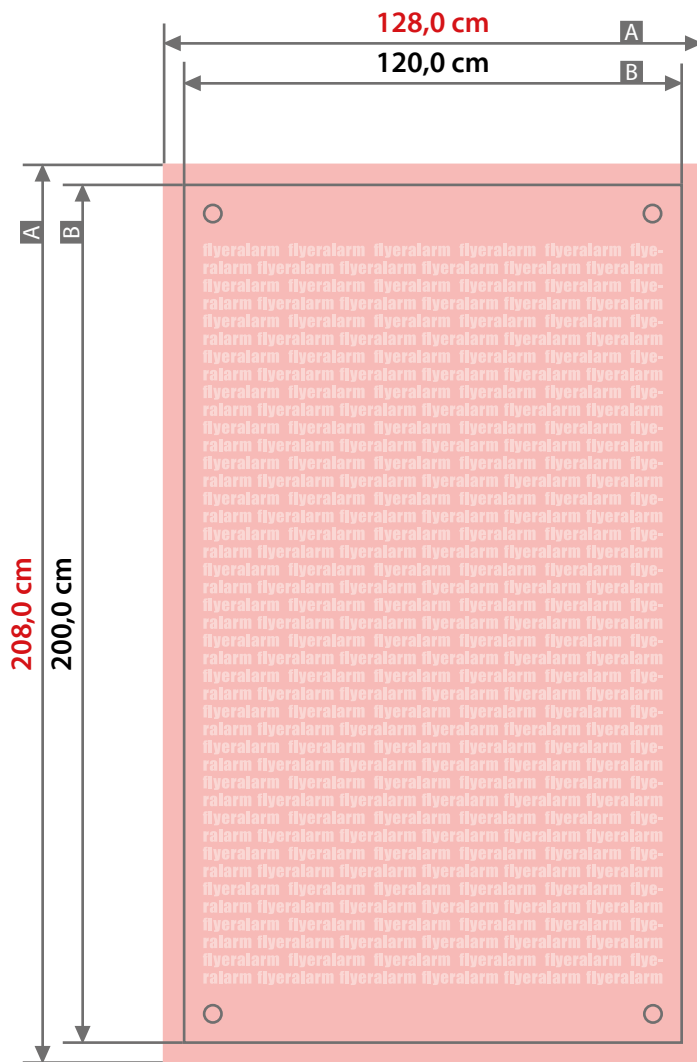

X-Banner
120 x 200 cm

Zeichnungen sind nicht maßstabsgetreu

Beschnittzugabe (x)
40 mm
Sicherheitsabstand (z)
oben / unten: 50 mm
links / rechts: 10 mm

Randabstand Ösen (y)
22 mm

A = Datenformat
B = Endformat
C = Metallösen Ø 2,5 cm

! Bitte keine Lochung im Layout anlegen!