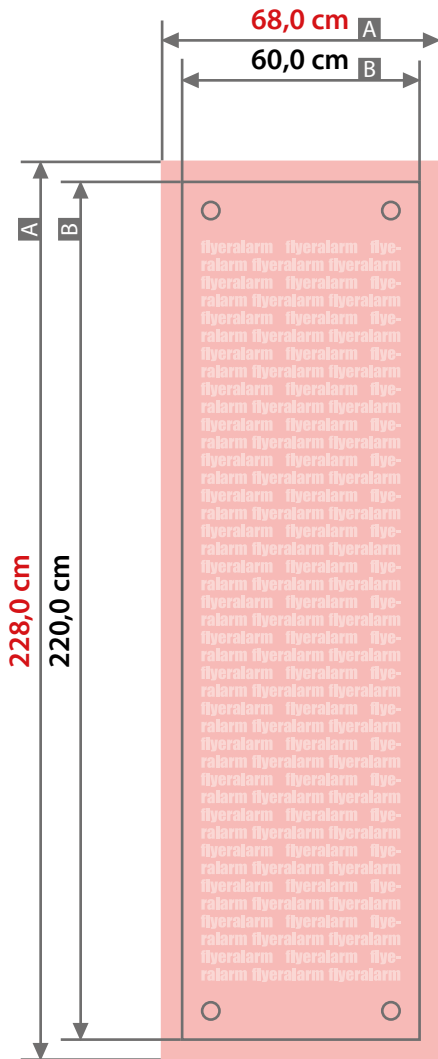

X-Banner
60 x 220 cm

Zeichnungen sind nicht maßstabsgetreu

Beschnittzugabe (x)
40 mm
Sicherheitsabstand (z)
oben / unten: 50 mm
links / rechts: 10 mm

Randabstand Ösen (y)
22 mm

A = Datenformat
B = Endformat
C = Metallösen Ø 2,5 cm

! Bitte keine Lochung im Layout anlegen!