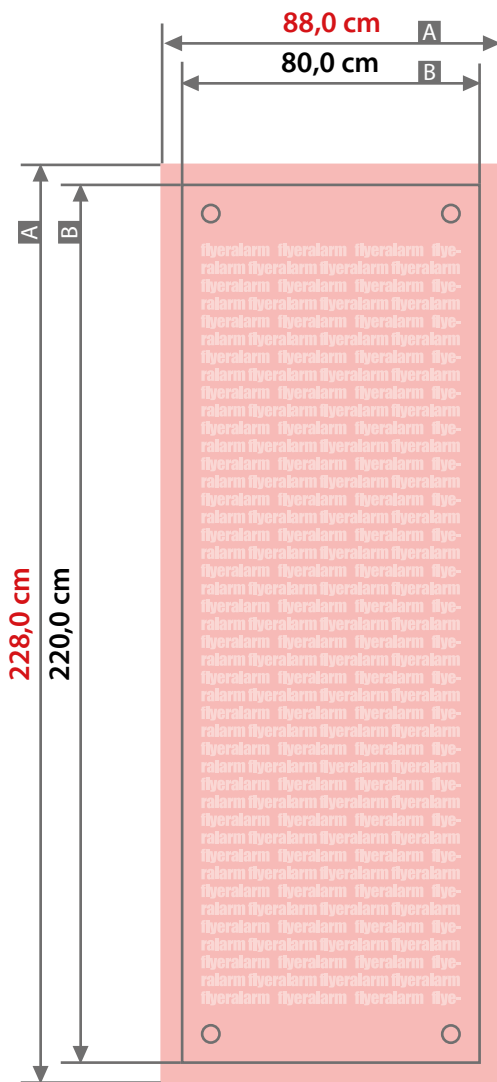

X-Banner

80 x 220 cm

Zeichnungen sind nicht maßstabsgetreu

Beschnittzugabe (x)
40 mm
 Sicherheitsabstand (z)
oben / unten: 50 mm
links / rechts: 10 mm

Randabstand Ösen (y)
22 mm

A = Datenformat
 B = Endformat
 C = Metallösen Ø 2,5 cm

! Bitte keine Lochung im Layout anlegen!