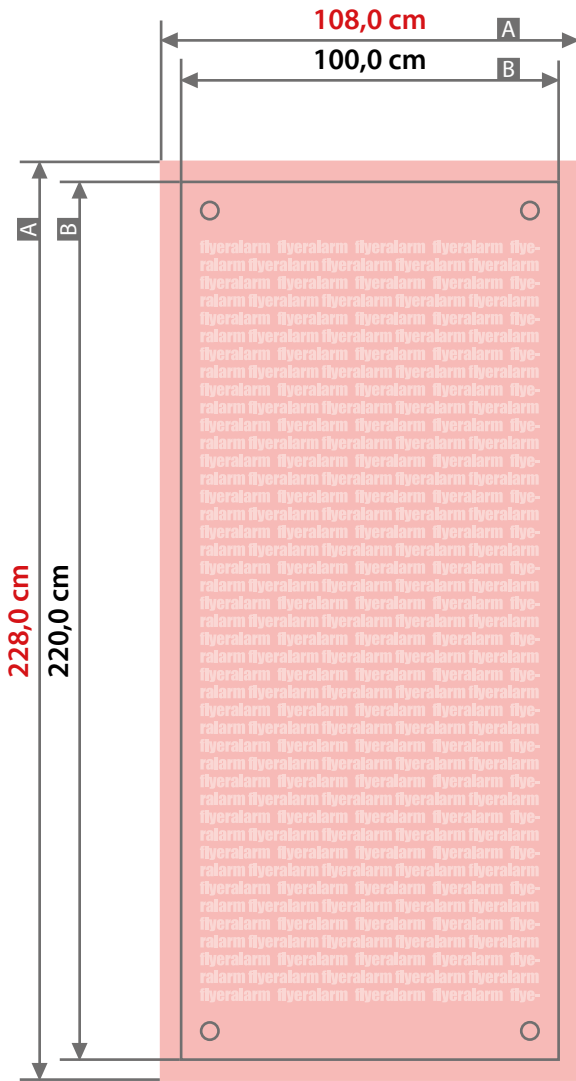

X-Banner
100 x 220 cm

Zeichnungen sind nicht maßstabsgetreu

Beschneidzugabe (x)
40 mm
Sicherheitsabstand (z)
oben / unten: 50 mm
links / rechts: 10 mm

Randabstand Ösen (y)
22 mm

A = Datenformat
B = Endformat
C = Metallösen Ø 2,5 cm

! Bitte keine Lochung im Layout anlegen!