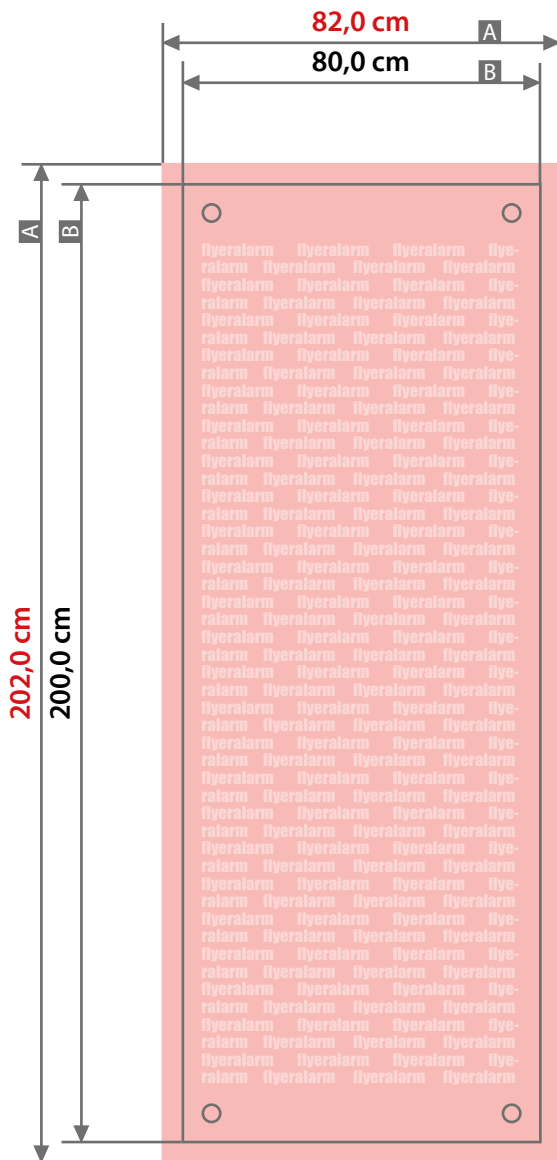

X-Banner
80 x 200 cm

Zeichnungen sind nicht maßstabsgetreu

Beschnittzugabe (x)
10 mm

Sicherheitsabstand (z)
oben / unten: 50 mm
links / rechts: 10 mm

Randabstand Ösen (y)
22 mm

A = Datenformat
B = Endformat
C = Metallösen Ø 2,5 cm

! Bitte keine Lochung im Layout anlegen!

80,0 cm

200,0 cm