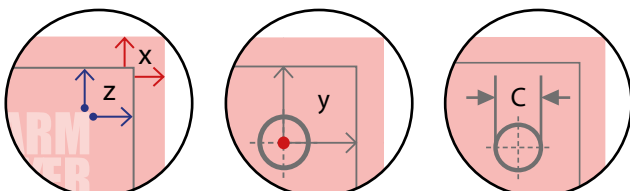

X-Banner
80 x 200 cm

Zeichnungen sind nicht maßstabsgetreu

Beschnittzugabe (x)
10 mm

Sicherheitsabstand (z)
oben / unten: 50 mm
links / rechts: 10 mm

Randabstand Ösen (y)
22 mm

A = Datenformat
B = Endformat
C = Metallösen Ø 2,5 cm

! Bitte keine Lochung im Layout anlegen!

80,0 cm

200,0 cm