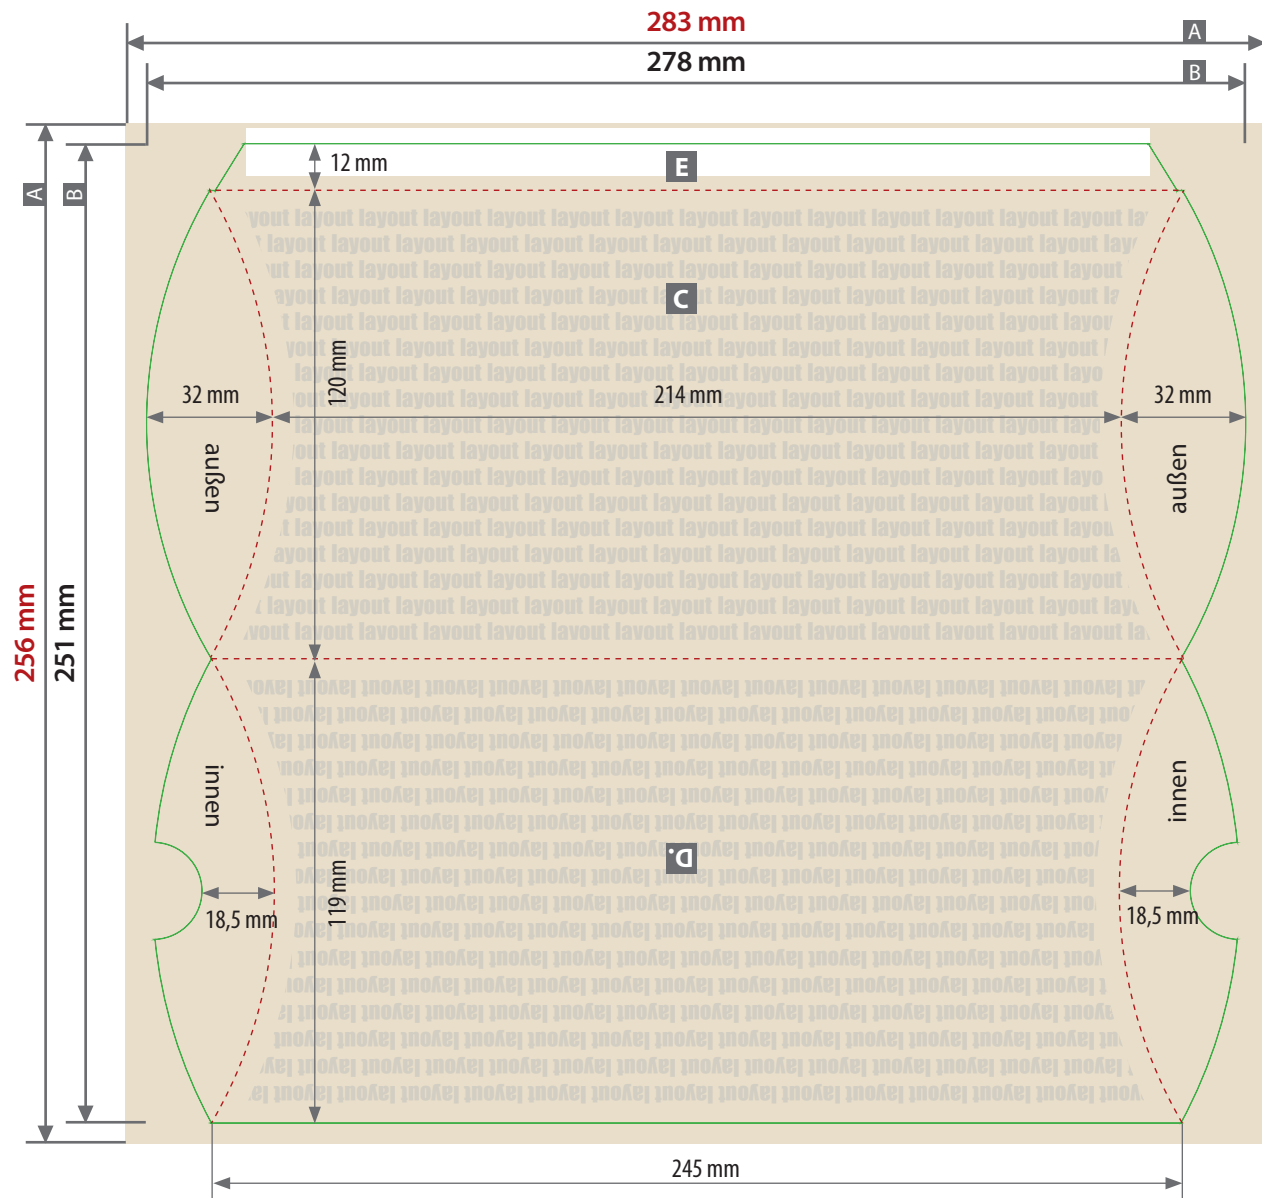

**Kissenverpackung**  
**24,5 cm x 11,5 cm x 3,2 cm**

Zeichnungen sind nicht maßstabsgetreu

**Siehe Anlage:**

① 1:1 Formatvorlage

⚠ **ACHTUNG:** Formatvorlage vor dem Speichern aus der Druckdatei entfernen!

Gestanztes Endformat

**27,8 cm x 25,1 cm**

Beschnittzugabe (x)

**2,5 mm**

Sicherheitsabstand (y)

**4 mm**

A = Datenformat

B = Endformat

C = Vorderseite

D = Rückseite

E = Klebelasche

□ Nicht bedruckbarer Bereich

— Stanzform

- - - Falzlinien

**Klebelasche**

□ Nicht bedruckbarer Bereich:  
 Die weiße unbedruckte Fläche wird automatisch von uns angelegt.

⚠ Berücksichtigen Sie den Stand des Layouts / der Leserichtung von Vorderseite, Rückseite und den Laschen.