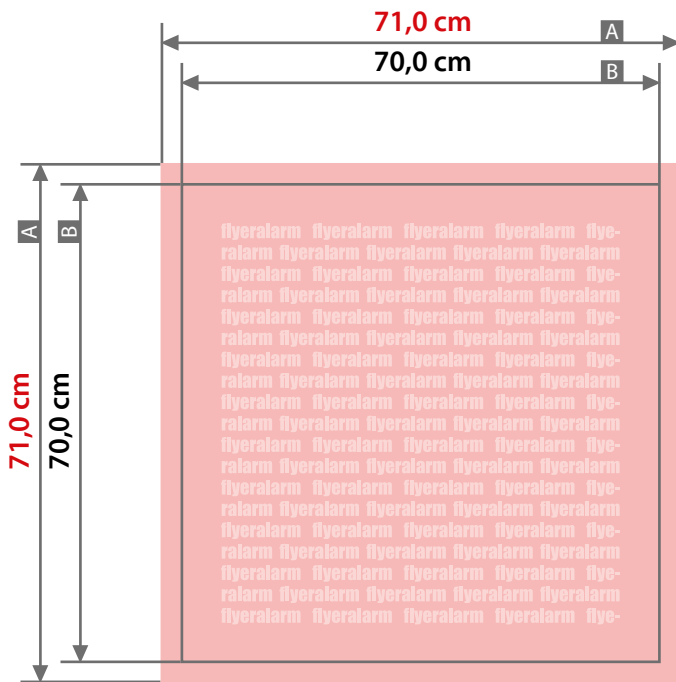

# Folie Quadrat 70 x 70

Zeichnungen sind nicht maßstabsgetreu

Beschnittzugabe (x)  
5 mm

Sicherheitsabstand (z)  
10 mm

A = Datenformat  
B = Endformat

! Auflösung: 150 dpi bis max. 200 dpi