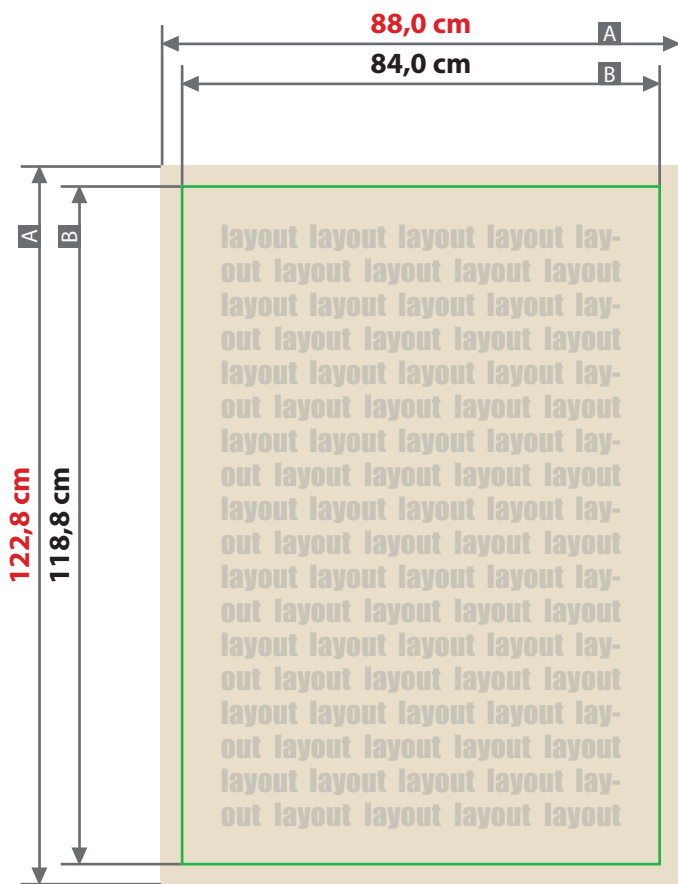

Deko-Banner beidseitig bedruckt

DIN A0

Bitte liefern Sie je eine separate Datei für Vorder- und Rückseite

Zeichnungen sind nicht maßstabsgetreu

Beschnittzugabe (x)
20 mm
Sicherheitsabstand (y)
50 mm

A = Datenformat
B = Endformat