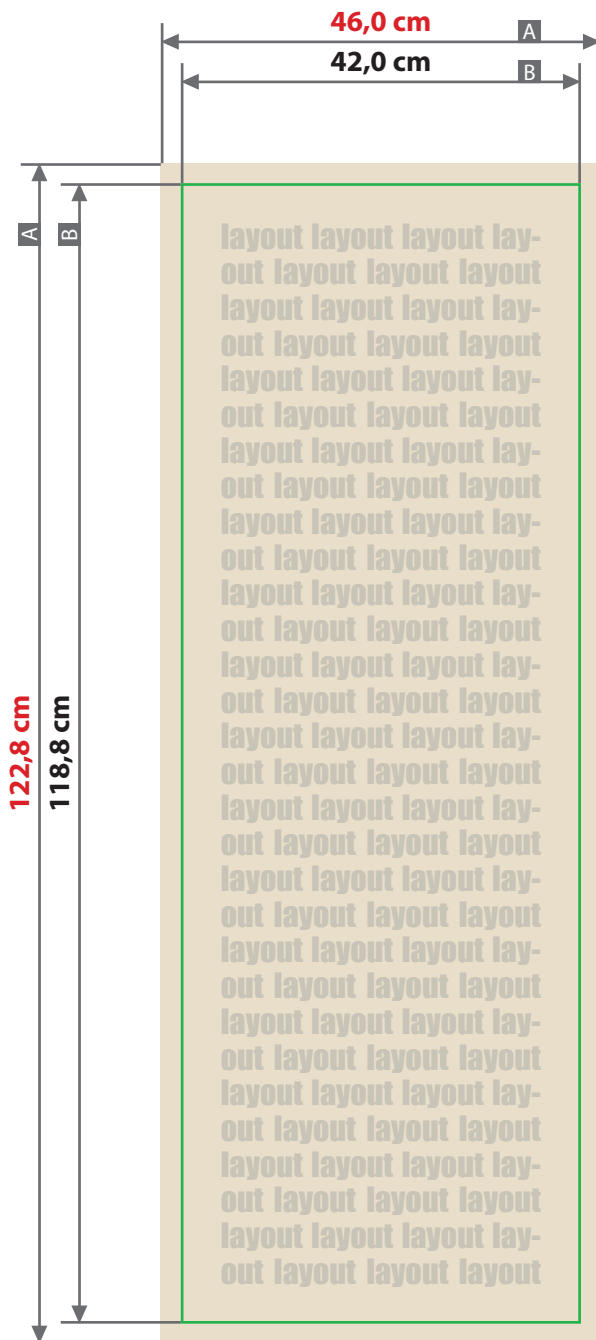

Deko-Banner beidseitig bedruckt

DIN A1 lang

Bitte liefern Sie je eine separate Datei für Vorder- und Rückseite

Zeichnungen sind nicht maßstabsgetreu

Beschnittzugabe (x)
20 mm
Sicherheitsabstand (y)
50 mm

A = Datenformat
B = Endformat