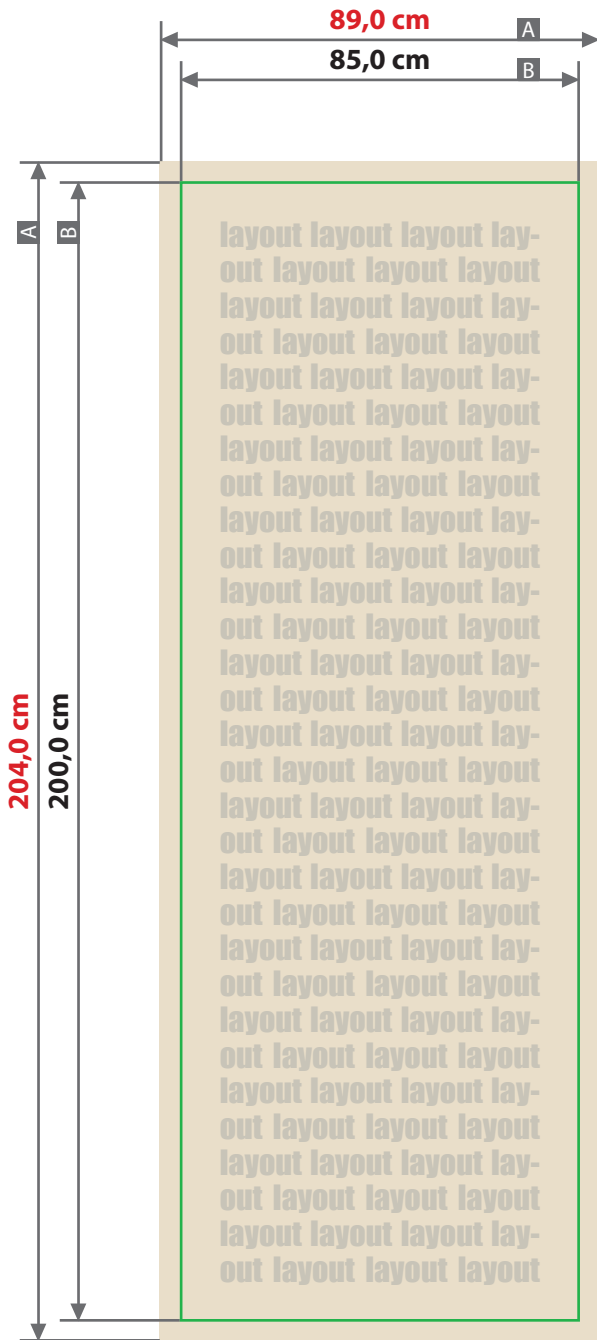

Deko-Banner beidseitig bedruckt 85 x 200 cm

**Bitte liefern Sie je eine separate
Datei für Vorder- und Rückseite**

Zeichnungen sind nicht maßstabsgetreu

Beschnittzugabe (x)

20 mm

Sicherheitsabstand (y)

50 mm

A = Datenformat

B = Endformat