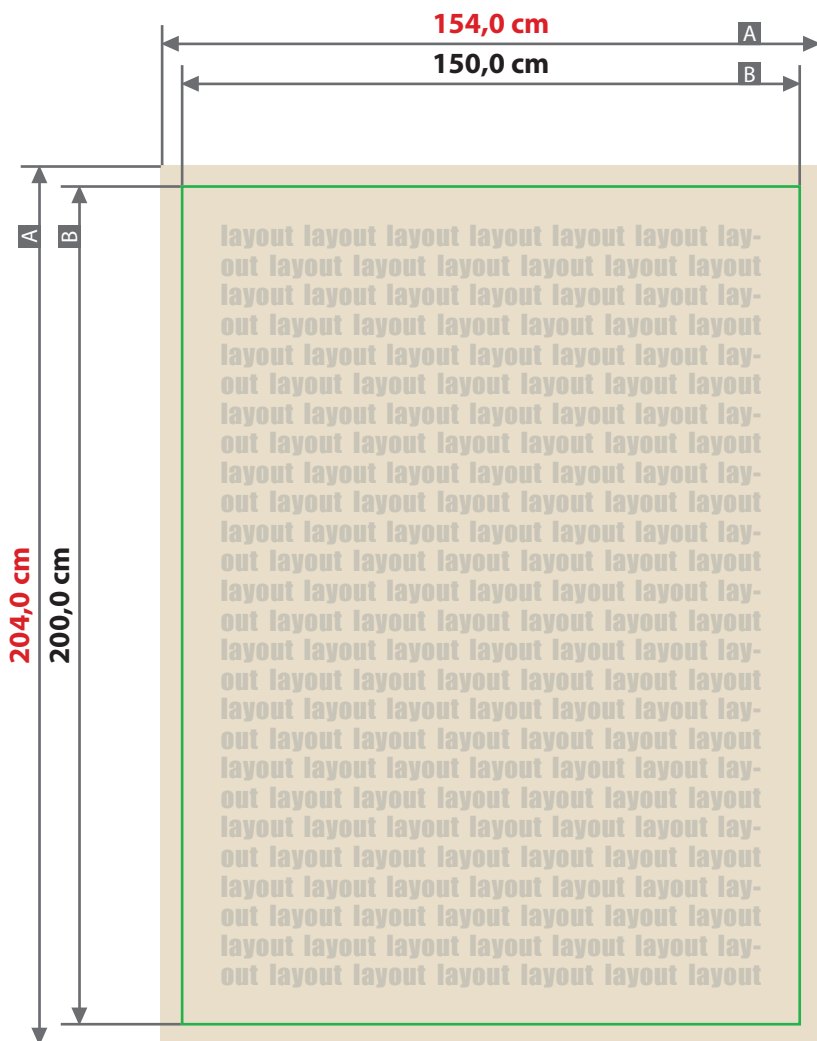

### Deko-Banner beidseitig bedruckt

150 x 200 cm

Bitte liefern Sie je eine separate Datei für Vorder- und Rückseite

Zeichnungen sind nicht maßstabsgetreu

Beschnittzugabe (x)  
**20 mm**  
Sicherheitsabstand (y)  
**50 mm**

A = Datenformat  
B = Endformat