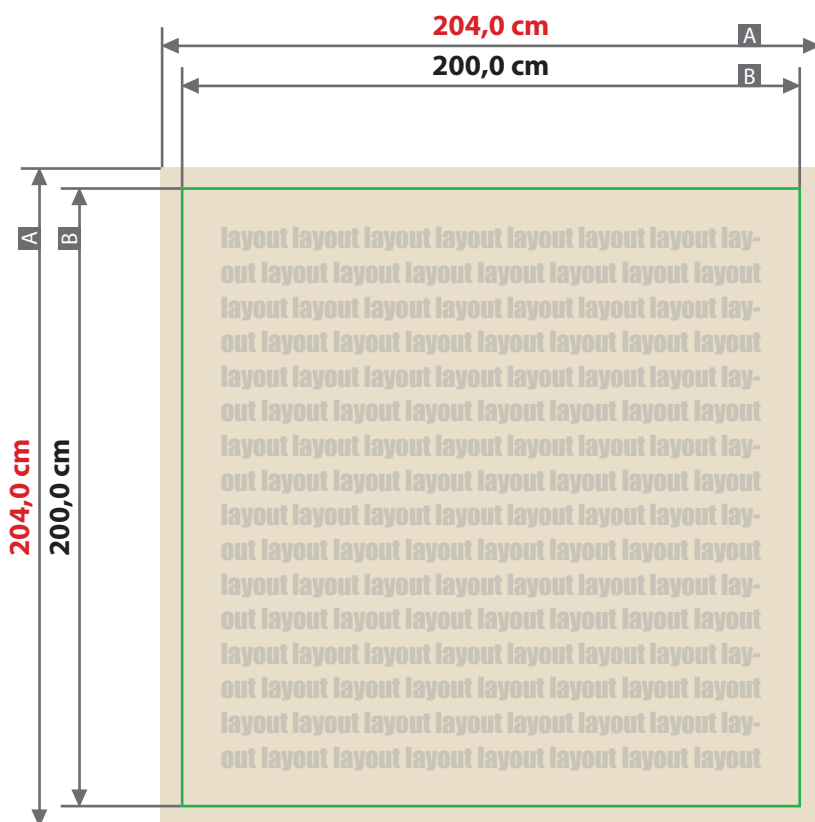

### Deko-Banner beidseitig bedruckt 200 x 200 cm

**Bitte liefern Sie je eine separate  
Datei für Vorder- und Rückseite**

Zeichnungen sind nicht maßstabsgetreu

Beschnittzugabe (x)  
**20 mm**  
Sicherheitsabstand (y)  
**50 mm**

A = Datenformat  
B = Endformat