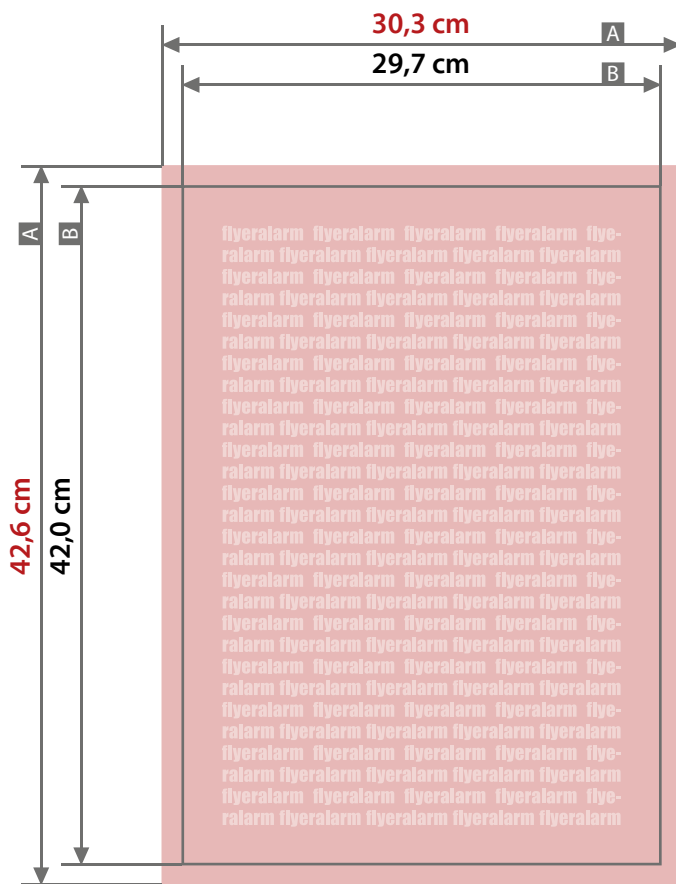

Plakat (Digitaldruck) für LED Leuchtkasten
DIN A3

Darstellung Endformat

Zeichnungen sind nicht maßstabsgetreu

Bschnitzzugabe (x)

3 mm

Sicherheitsabstand (z)

20 mm

A = Datenformat

B = Endformat

C = Nicht sichtbarer Bereich

D = Sichtbarer Bereich

E = LED Leuchtkasten

! Nicht sichtbarer Bereich (C):
 9 mm ringsum zum Endformat
 Dieser Bereich wird vom
 Klemmprofil des Leuchtkastens verdeckt!

Sichtbarer Bereich (D):
 Sichtmaß des Drucks im montierten Zustand
 27,9 cm x 40,2 cm

LED Leuchtkasten (E):
 33,9 cm x 46,2 cm (Systemabmaße)