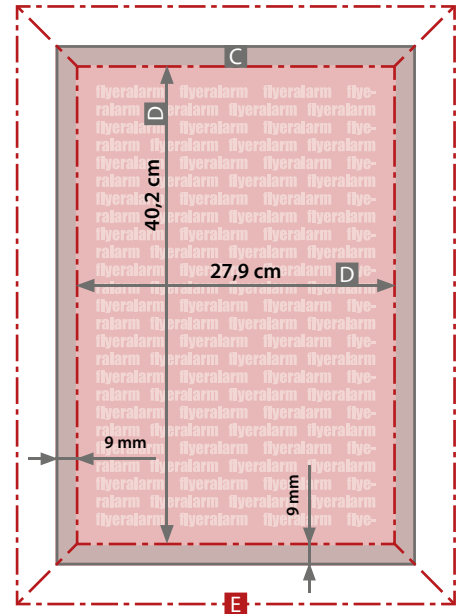

Plakat (Digitaldruck) für LED Leuchtkasten
DIN A3

Darstellung Endformat

Zeichnungen sind nicht maßstabsgetreu

Bschnitzzugabe (x)

3 mm

Sicherheitsabstand (z)

20 mm

A = Datenformat

B = Endformat

C = Nicht sichtbarer Bereich

D = Sichtbarer Bereich

E = LED Leuchtkasten

! Nicht sichtbarer Bereich (C):
 9 mm ringsum zum Endformat
 Dieser Bereich wird vom
 Klemmprofil des Leuchtkastens verdeckt!

Sichtbarer Bereich (D):
 Sichtmaß des Drucks im montierten Zustand
 27,9 cm x 40,2 cm

LED Leuchtkasten (E):
 33,9 cm x 46,2 cm (Systemabmaße)