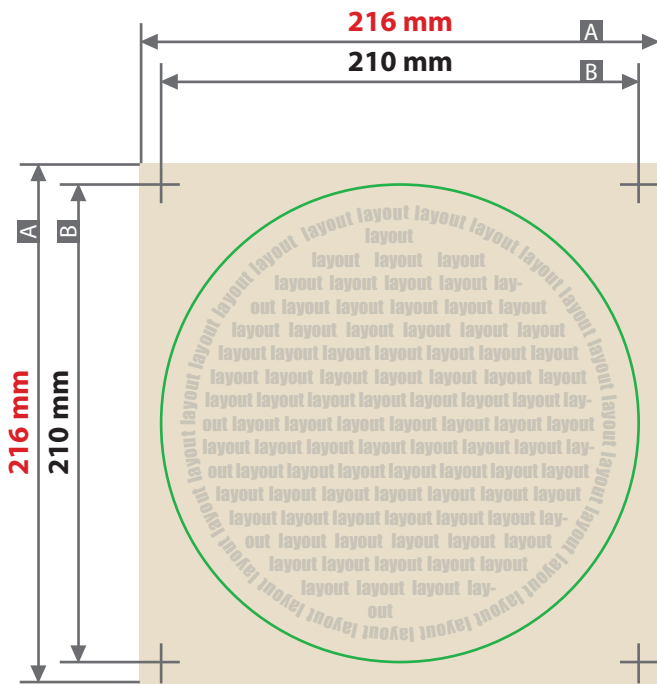

Aufkleber

Rund, Durchmesser 210 mm

Zeichnungen sind nicht maßstabsgetreu

Beschnittzugabe (x)
3 mm

Sicherheitsabstand (y)
3 mm

A = Datenformat
B = Endformat