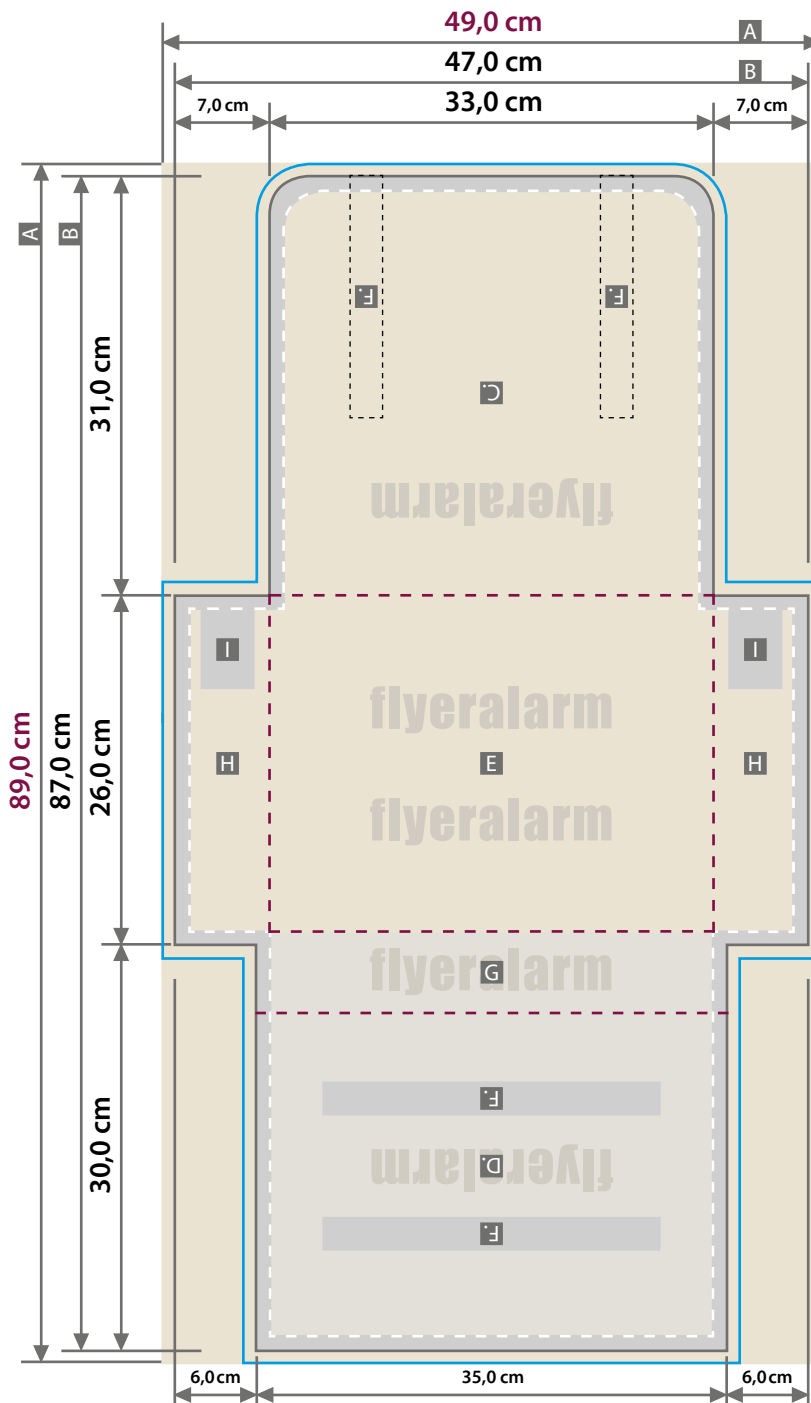

**Umhängetasche**

33 x 25 x 6 cm, mit Klettverschluss und Schultergurt

FLYERALARM

Zeichnungen sind nicht maßstabsgetreu

Geschlossenes Endformat  
33,0 cm x 25,0 cm x 6,0 cm

Beschnittzugabe (x)  
10 mm

Sicherheitsabstand (y)  
20 mm

Sicherheitsabstand Falzlinie (y1)  
10 mm

- A = Datenformat
- B = Endformat
- C = Überschlag
- D = Vorne (verdeckt)
- E = Hinten
- F = Klettverschluss
- G = Boden
- H = Seitenfläche
- I = Befestigung Schultergurt

**!** Hintergrundelemente (Farben / Bilder / Grafiken / Texte) müssen über den Rand des Endformats hinaus angelegt werden, um Blitzer (weiße Schneidkanten) zu vermeiden.

- Vorne (verdeckt) (D):  
Bedingt sichtbarer Bereich
- Nicht sichtbarer Bereich
- Sichtbare Naht
- Mindestzugabe des Layouts
- Naht (1,0 cm ringsum)
- Endformat