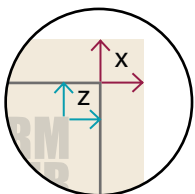

**Umhängetasche**

33 x 25 x 6 cm, mit Klettverschluss und Schultergurt

FLYERALARM

Zeichnungen sind nicht maßstabsgetreu

Geschlossenes Endformat  
33,0 cm x 25,0 cm x 6,0 cm

Beschnittzugabe (x)  
10 mm

Sicherheitsabstand (y)  
20 mm

Sicherheitsabstand Falzlinie (y1)  
10 mm

- A = Datenformat
- B = Endformat
- C = Überschlag
- D = Vorne (verdeckt)
- E = Hinten
- F = Klettverschluss
- G = Boden
- H = Seitenfläche
- I = Befestigung Schultergurt

**!** Hintergrundelemente (Farben / Bilder / Grafiken / Texte) müssen über den Rand des Endformats hinaus angelegt werden, um Blitzer (weiße Schneidkanten) zu vermeiden.

- Vorne (verdeckt) (D):  
Bedingt sichtbarer Bereich
- Nicht sichtbarer Bereich
- Sichtbare Naht
- Mindestzugabe des Layouts
- Naht (1,0 cm ringsum)
- Endformat