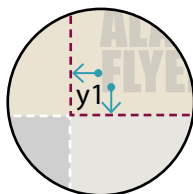

**Umhängetasche**

33 x 25 x 6 cm, mit Klettverschluss und Schultergurt

FLYERALARM

Zeichnungen sind nicht maßstabsgetreu

Geschlossenes Endformat  
33,0 cm x 25,0 cm x 6,0 cm

Beschnittzugabe (x)  
10 mm

Sicherheitsabstand (y)  
20 mm

Sicherheitsabstand Falzlinie (y1)  
10 mm

- A = Datenformat
- B = Endformat
- C = Überschlag
- D = Vorne (verdeckt)
- E = Hinten
- F = Klettverschluss
- G = Boden
- H = Seitenfläche
- I = Befestigung Schultergurt

**!** Hintergrundelemente (Farben / Bilder / Grafiken / Texte) müssen über den Rand des Endformats hinaus angelegt werden, um Blitzer (weiße Schneidkanten) zu vermeiden.

- Vorne (verdeckt) (D):  
Bedingt sichtbarer Bereich
- Nicht sichtbarer Bereich
- Sichtbare Naht
- Mindestzugabe des Layouts
- Naht (1,0 cm ringsum)
- Endformat