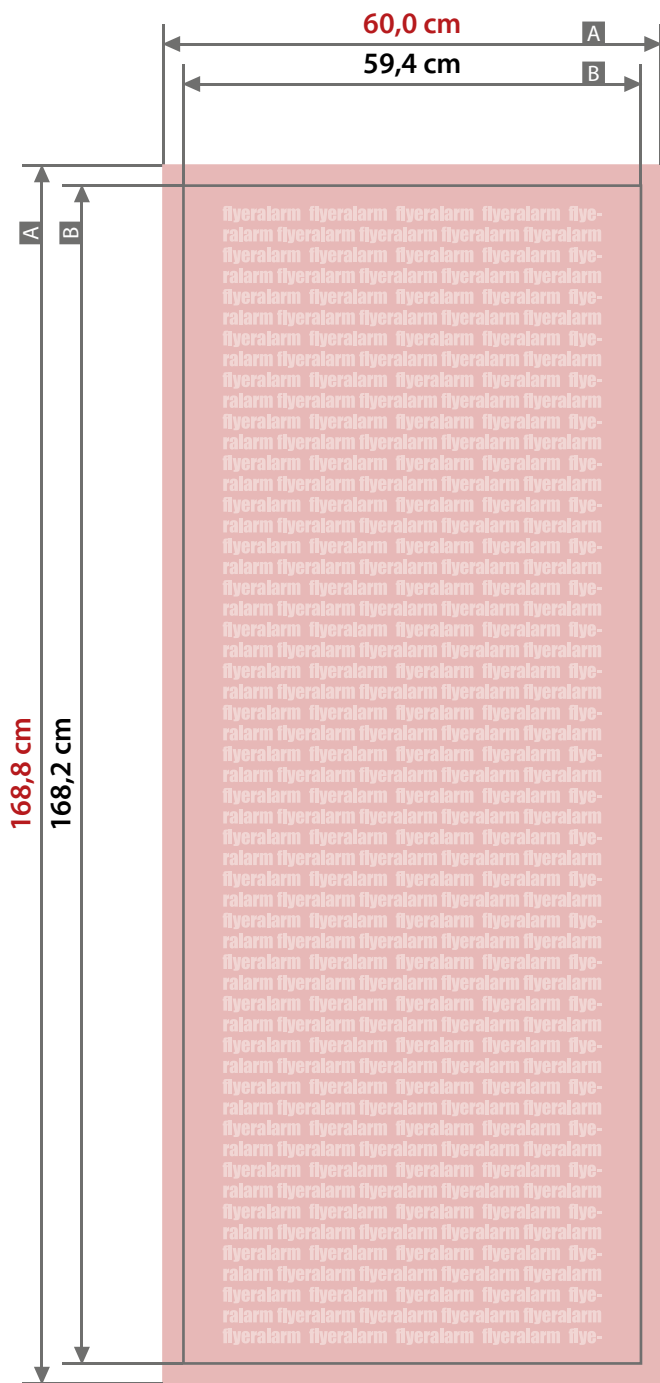

**Plakat (Digitaldruck) für LED Leuchtsäule**

59,4 x 168,2 cm

Darstellung Endformat

**Bitte liefern Sie je eine separate Datei für Vorder- und Rückseite**

Zeichnungen sind nicht maßstabsgetreu

- Beschnittzugabe (x) **3 mm**
- Sicherheitsabstand (z) **8 mm oben / unten**
- 20 mm links / rechts**

- A = Datenformat
- B = Endformat
- C = Nicht sichtbarer Bereich
- D = Sichtbarer Bereich
- E = LED Leuchtsäule

**!** Nicht sichtbarer Bereich (C):  
10 mm links / rechts zum Endformat  
Dieser Bereich wird vom Klemmprofil der Leuchtsäule verdeckt!

Sichtbarer Bereich (D):  
Sichtmaß des Drucks im montierten Zustand  
57,8 cm x 168,2 cm

LED Leuchtsäule (E):  
65,4 cm x 169,7 cm x 35,0 cm (Systemabmaße)