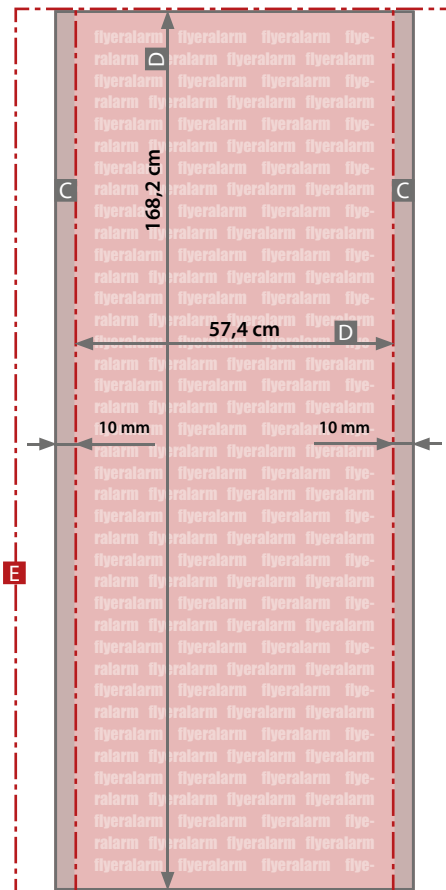

**Plakat (Digitaldruck) für LED Leuchtsäule**

59,4 x 168,2 cm

Darstellung Endformat

**Bitte liefern Sie je eine separate Datei für Vorder- und Rückseite**

Zeichnungen sind nicht maßstabsgetreu

- Beschnittzugabe (x) **3 mm**
- Sicherheitsabstand (z) **8 mm oben / unten**
- 20 mm links / rechts**

- A = Datenformat
- B = Endformat
- C = Nicht sichtbarer Bereich
- D = Sichtbarer Bereich
- E = LED Leuchtsäule

**!** Nicht sichtbarer Bereich (C):  
10 mm links / rechts zum Endformat  
Dieser Bereich wird vom Klemmprofil der Leuchtsäule verdeckt!

Sichtbarer Bereich (D):  
Sichtmaß des Drucks im montierten Zustand  
57,8 cm x 168,2 cm

LED Leuchtsäule (E):  
65,4 cm x 169,7 cm x 35,0 cm (Systemabmaße)