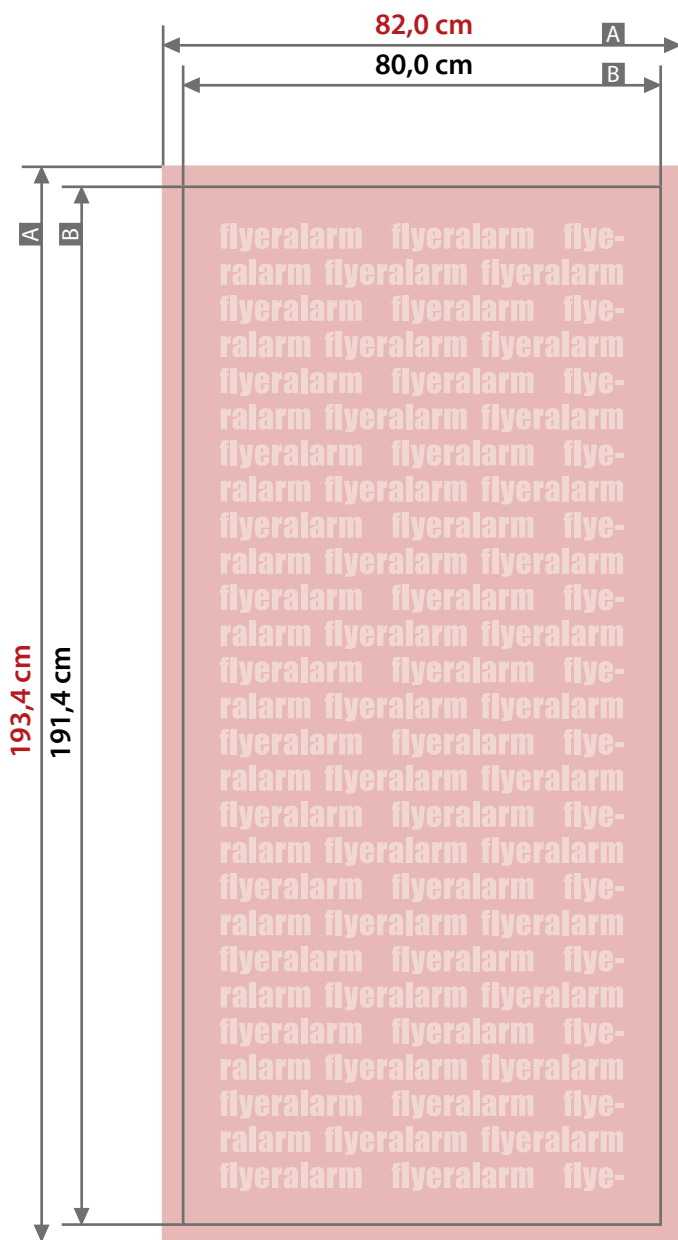

# Display

## L-Display aus Holz, 80 cm x 189 cm

Zeichnungen sind nicht maßstabsgetreu

Beschnittzugabe (x)

1,0 cm

Sicherheitsabstand (z)

4,0 cm

A = Datenformat

B = Endformat

! Sichtmaß des Bannerdrucks im montierten Zustand  
80,0 cm x 189,0 cm