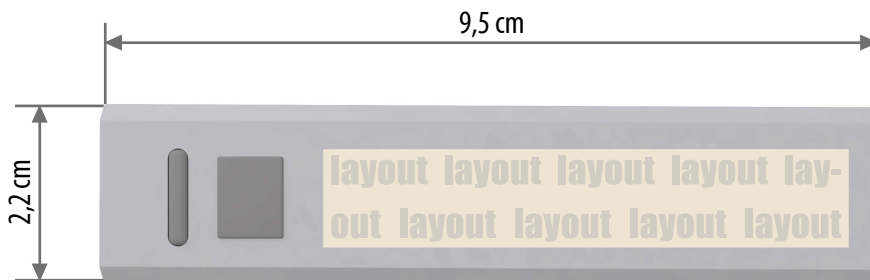

Powerbank mit Lasergravur
Druckbereich 5,0 cm x 1,0 cm

Motivbereich auf Produkt

Zeichnungen sind nicht maßstabsgetreu

A = Maximale Motivgröße
(Datenformat)

⚠ Beachten Sie, dass es sich hierbei um eine Aluminiumgravur handelt und Farben in Ihrem Layout nicht berücksichtigt werden.

Datanlieferung:

- als PDF-Datei
- Motiv muss in Volltonfarbe angelegt sein
- ausschließlich vektorisierte Daten
- Mindestschrifthöhe 0,8 mm (Kleinbuchstabe)
- Mindestlinienstärke 0,2 pt