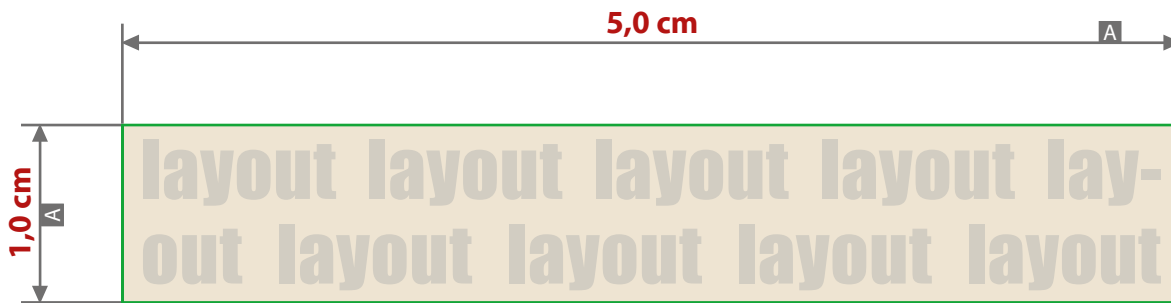

Powerbank mit Lasergravur
Druckbereich 5,0 cm x 1,0 cm

Motivbereich auf Produkt

Zeichnungen sind nicht maßstabsgetreu

A = Maximale Motivgröße
(Datenformat)

⚠ Beachten Sie, dass es sich hierbei um eine Aluminiumgravur handelt und Farben in Ihrem Layout nicht berücksichtigt werden.

Datanlieferung:

- als PDF-Datei
- Motiv muss in Volltonfarbe angelegt sein
- ausschließlich vektorisierte Daten
- Mindestschrifthöhe 0,8 mm (Kleinbuchstabe)
- Mindestlinienstärke 0,2 pt