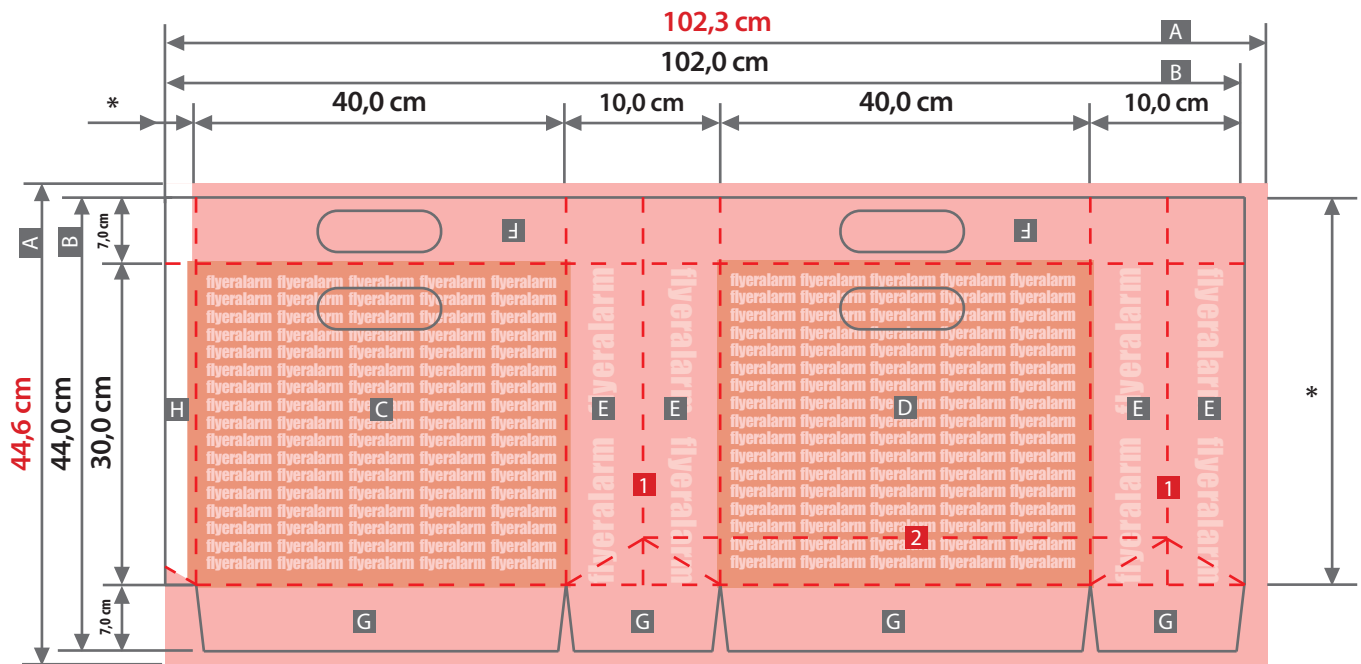

Tragetasche
40 x 10 x 30 cm, mit Griffloch

Ausrichtung des Formats wie dargestellt anliefern
 Gilt auch, wenn die Leserichtung Ihres Layouts nicht mit der Ausrichtung des Formats übereinstimmen sollte.

Zeichnungen sind nicht maßstabstreu

! Griffloch nicht in den Druckdaten anlegen!
 Sicherheitsabstand 2 mm ringsum

Geschlossenes Endformat
40,0 cm x 30,0 cm
 Beschnittzugabe (x)
links: ohne
rechts: 3 mm
oben / unten: 3 mm
 Sicherheitsabstand (y)
4 mm

Sicherheitsabstand Falzlinie (y1)
4 mm
 Griffloch
9 x 3 cm
 1 = Seitenfalte
 2 = Einklappfalte
 (nur Rückseite)

A = Datenformat
 B = Endformat
 C = Vorderseite
 D = Rückseite
 E = Seitenfläche
 F = Revers
 G = Boden
 H = Klebefläche*
 2,0 cm x 37,0 cm

REVERS

REVERS

Tragetasche
40 x 10 x 30 cm, mit Griffloch

Achtung: Formatvorlage unbedingt wieder aus der Druckdatei entfernen!

VORDERSEITE

Vollflächige Motive in diesem Bereich müssen nach oben, rechts, unten je 1 mm und nach links 5 mm in die jeweils angrenzenden Flächen übergehen.