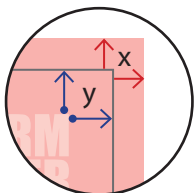

Ausrichtung des Formats wie dargestellt anliefern
Gilt auch, wenn die Leserichtung Ihres Layouts nicht mit der Ausrichtung des Formats übereinstimmen sollte.

Zeichnungen sind nicht maßstabstreu

! Griffloch nicht in den Druckdaten anlegen!
Sicherheitsabstand 2 mm ringsum

Geschlossenes Endformat
40,0 cm x 30,0 cm
Beschnittzugabe (x)
links: ohne
rechts: 3 mm
oben / unten: 3 mm
Sicherheitsabstand (y)
4 mm

Sicherheitsabstand Falzlinie (y1)
4 mm
Griffloch
9 x 3 cm
1 = Seitenfalte
2 = Einklappfalte
(nur Rückseite)

A = Datenformat
B = Endformat
C = Vorderseite
D = Rückseite
E = Seitenfläche
F = Revers
G = Boden
H = Klebefläche*
2,0 cm x 37,0 cm

Vorderseite (C) + Rückseite (D):
Vollflächige Motive in diesem Bereich müssen 1 mm
ringsum in die angrenzenden Flächen übergangen.

Boden (G):
Flächen sind im verklebten Zustand nur bedingt sichtbar.
Hier nur Hintergrund anlegen - keine Texte / Logos
oder wichtige Elemente platzieren.

Klebefläche (H):
Vollflächige Motive auf der Vorderseite müssen 5 mm
in die Klebefläche hinein verlängert werden.