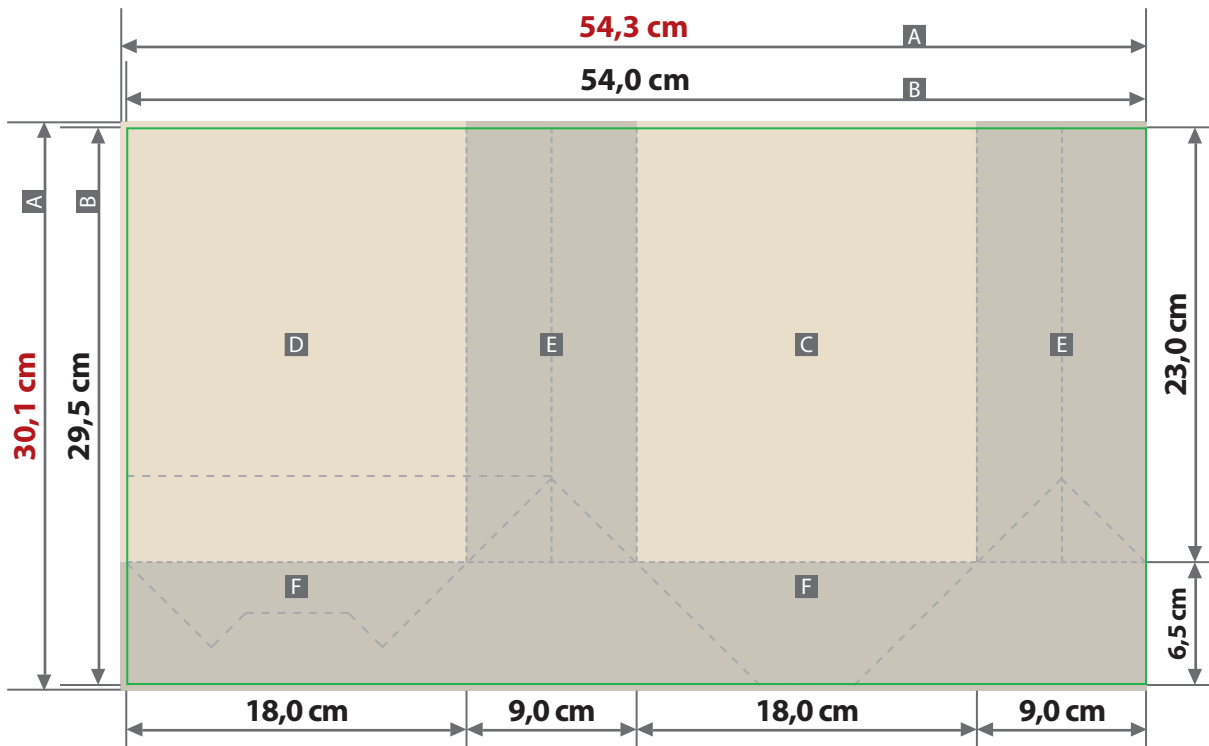

Tragetasche mit Papierkordel**18 cm x 9 cm x 23 cm**

Zeichnungen sind nicht maßstabsgetreu

Siehe Anlage:

① 1:1 Formatvorlage

⚠ **ACHTUNG:** Formatvorlage vor dem Speichern aus der Druckdatei entfernen!

Produktgröße

18 cm x 9 cm x 23 cm

Beschnittzugabe

rechts: ohne

links: 3 mm

oben/ unten: 3 mm

A = Datenformat

B = Endformat

C = Vorderseite

D = Rückseite

E = Seitenfläche

F = Boden

⚠ **Datenanlieferung:**

- als PDF-Datei
- Schriften zwingend vektorisiert

⚠ **Vorderseite (C) + Rückseite (D):**
Vollflächige Motive in diesem Bereich müssen 1 mm ringsum in die angrenzenden Flächen übergehen.