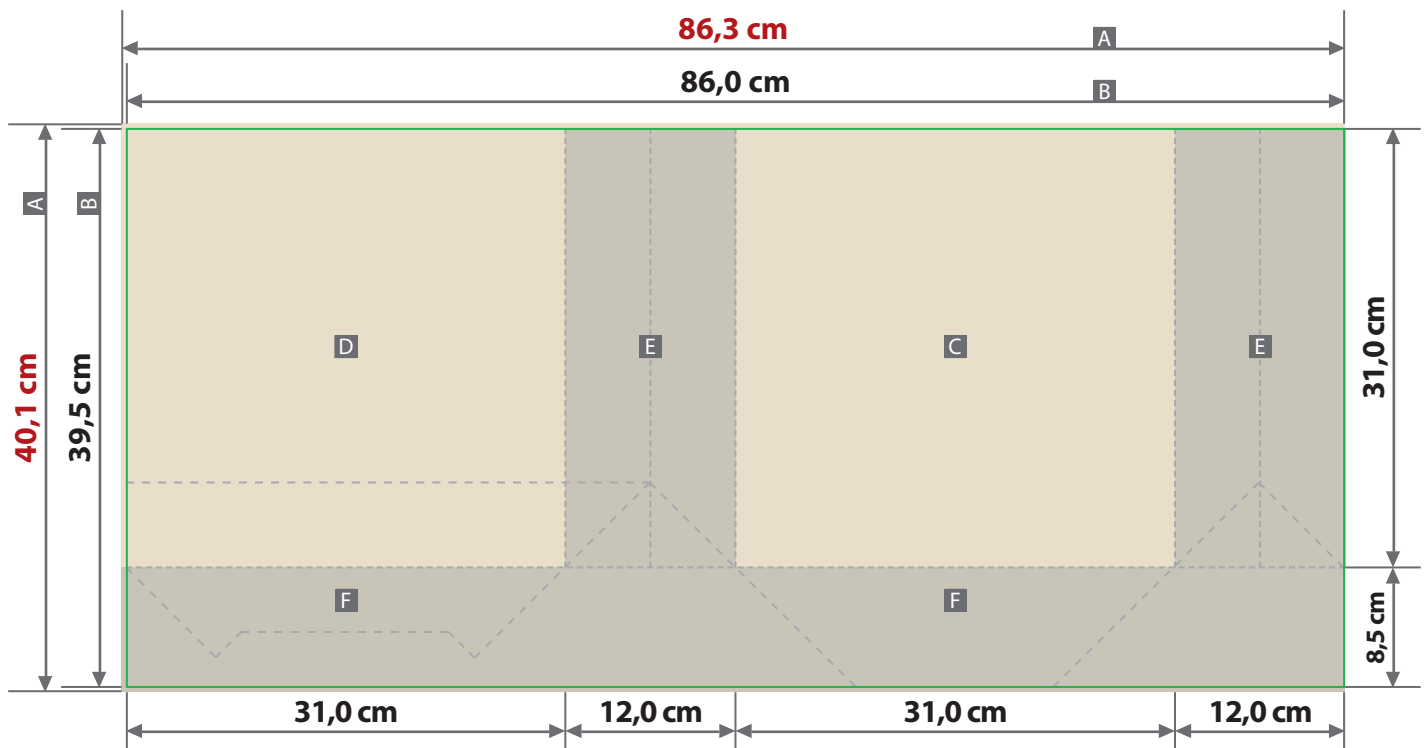

Tragetasche mit Papierkordel**31 cm x 12 cm x 31 cm**

Zeichnungen sind nicht maßstabsgetreu

Siehe Anlage:

① 1:1 Formatvorlage

❗ **ACHTUNG:** Formatvorlage vor dem Speichern aus der Druckdatei entfernen!

Produktgröße

31 cm x 12 cm x 31 cm

Beschnittzugabe

rechts: ohne

links: 3 mm

oben/ unten: 3 mm

A = Datenformat

B = Endformat

C = Vorderseite

D = Rückseite

E = Seitenfläche

F = Boden

❗ **Datenanlieferung:**

- als PDF-Datei
- Schriften zwingend vektorisiert

❗ Vorderseite (C) + Rückseite (D): Vollflächige Motive in diesem Bereich müssen 1 mm ringsum in die angrenzenden Flächen übergehen.