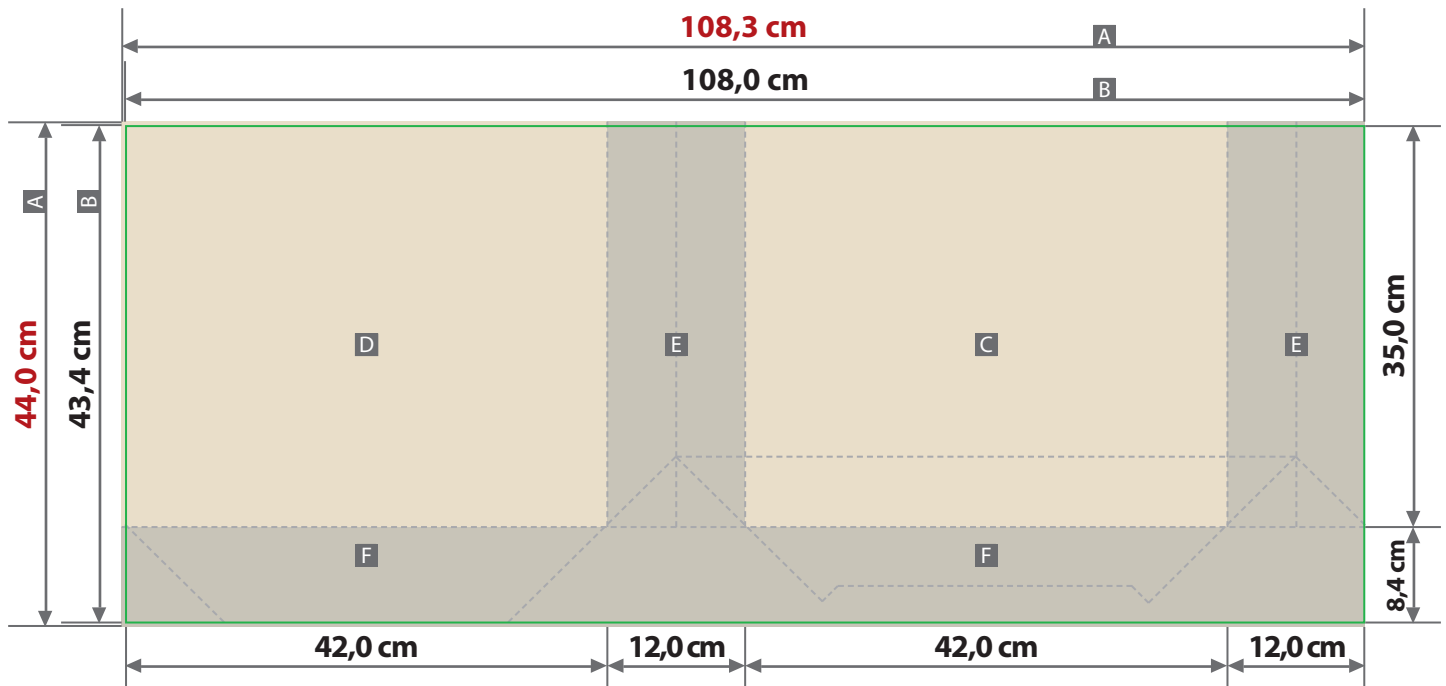

Tragetasche mit Papierkordel**42 cm x 12 cm x 35 cm**

Zeichnungen sind nicht maßstabsgetreu

Siehe Anlage:

① 1:1 Formatvorlage

❗ **ACHTUNG:** Formatvorlage vor dem Speichern aus der Druckdatei entfernen!

Produktgröße

42 cm x 12 cm x 35 cm

Beschnittzugabe

rechts: ohne
links: 3 mm
oben/ unten: 3 mm

A = Datenformat

B = Endformat

C = Vorderseite

D = Rückseite

E = Seitenfläche

F = Boden

❗ **Datenanlieferung:**

- als PDF-Datei
- Schriften zwingend vektorisiert

❗ Vorderseite (C) + Rückseite (D): Vollflächige Motive in diesem Bereich müssen 1 mm ringsum in die angrenzenden Flächen übergehen.