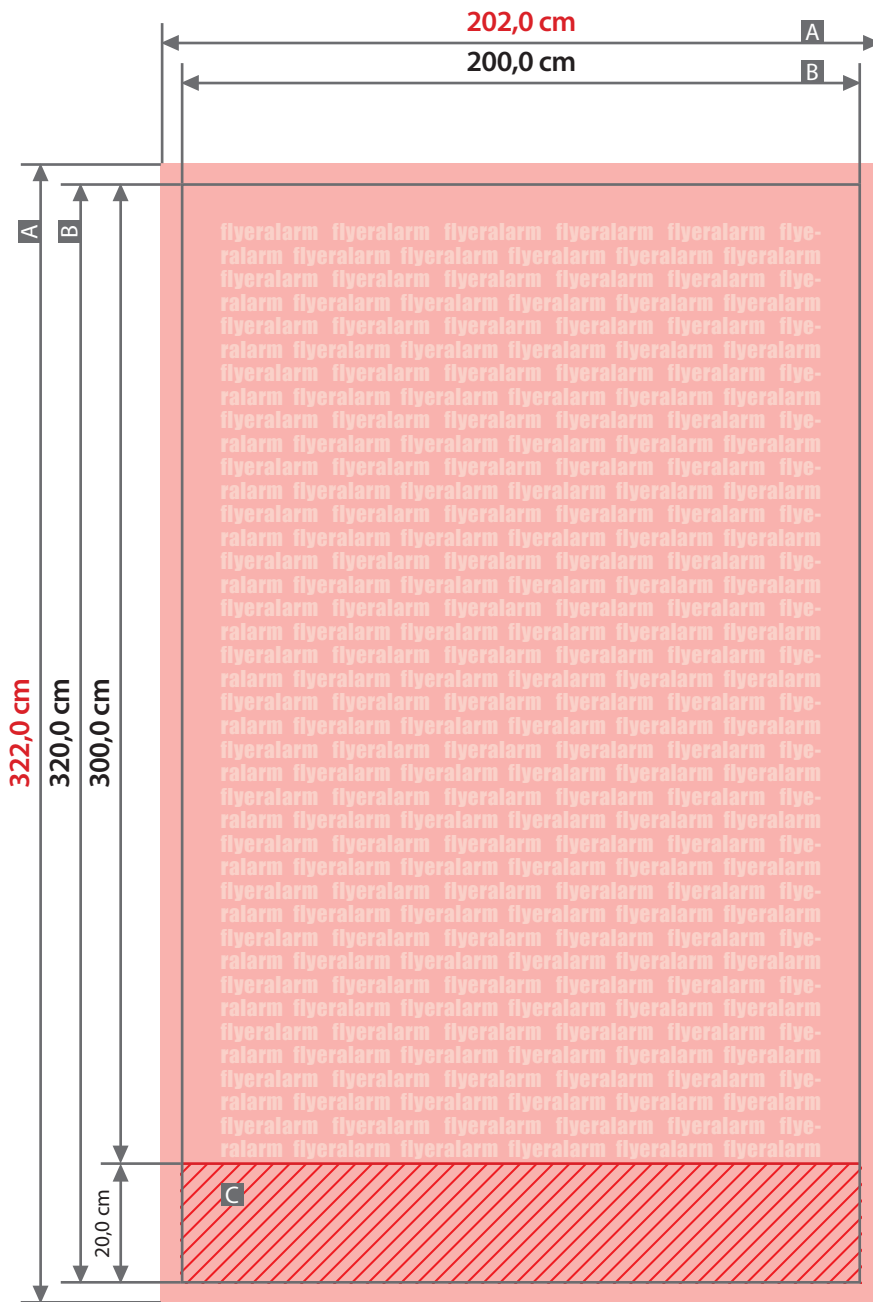

Display

Roll-Up XXL, 200 cm x 300 cm

Zeichnungen sind nicht maßstabsgetreu

Bschnittzugabe (x)

1,0 cm

Sicherheitsabstand (z)

4,0 cm

A = Datenformat

B = Endformat

C = Nicht sichtbarer Bereich