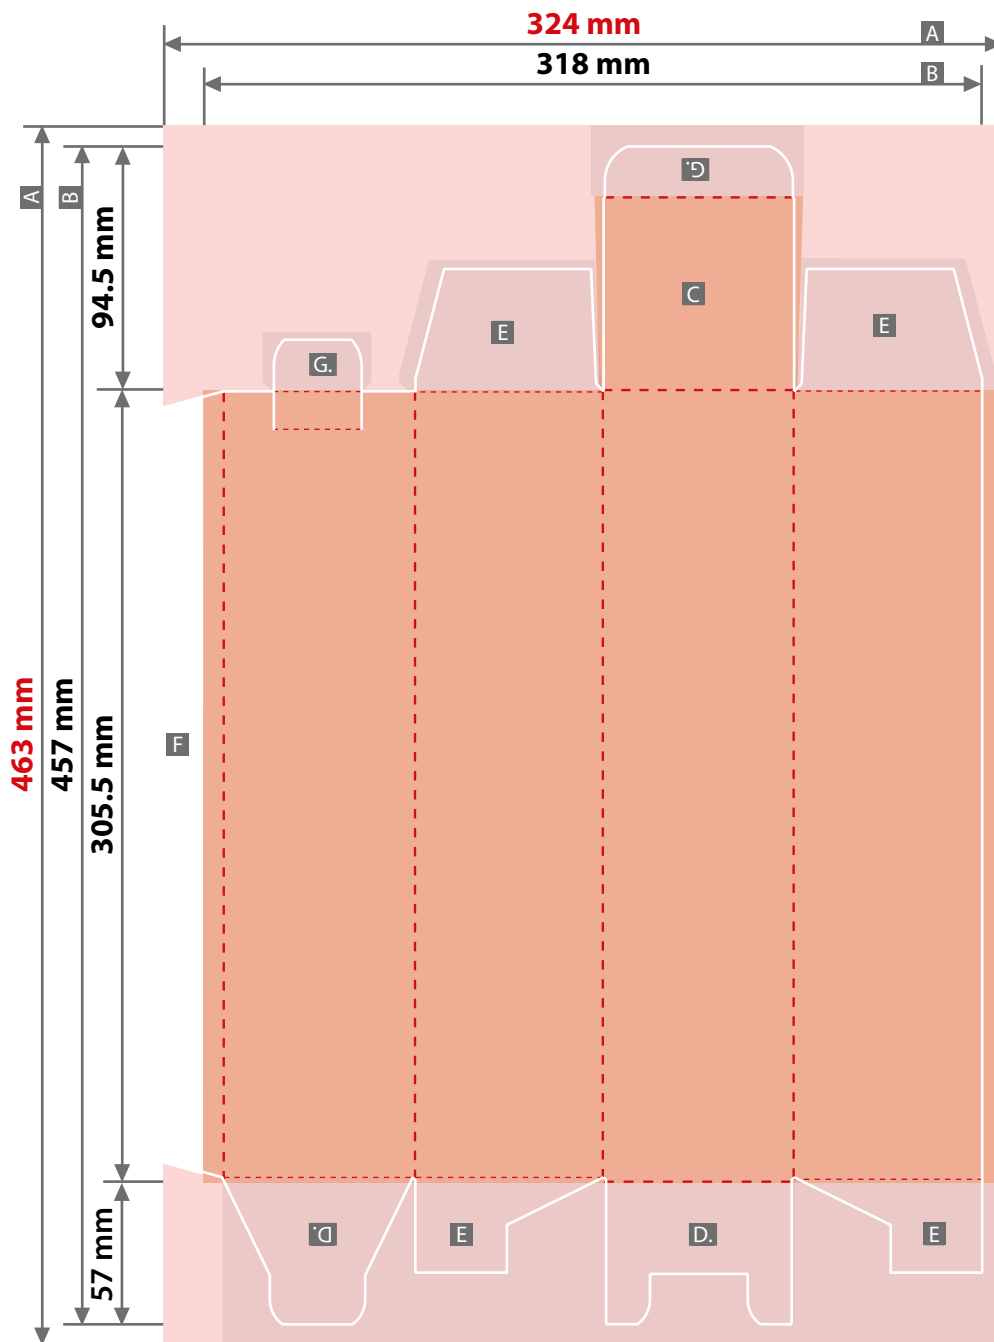

Flaschenverpackung bedruckbar
7,6 cm x 7,6 cm x 30,5 cm

Zeichnungen sind nicht maßstabsgetreu

Gestanztes Endformat

76 x 76 x 305 mm

Beschnittzugabe / Layoutzugabe (x)

3mm

Sicherheitsabstand (y)

3mm

A = Datenformat

B = Endformat

C = Deckel

D = Boden

E = Bedingt sichtbarer Bereich

F = Nicht bedruckbarer Bereich

G = Lasche

Flaschenverpackung bedruckbar
7,6 cm x 7,6 cm x 30,5 cm

Rückseite

Seitenteil

Frontseite

Seitenteil

Deckel

Lasche

Boden

Boden

Klebelasche

ACHTUNG: Layoutvorlage unbedingt wieder aus Ihrer Druckdatei entfernen!

- Endformat (Kontur Stanzform)
- - - Nutlinie
- Mindestzugabe des Layouts
- Bedingt sichtbarer Bereich
- Nicht bedruckbarer Bereich