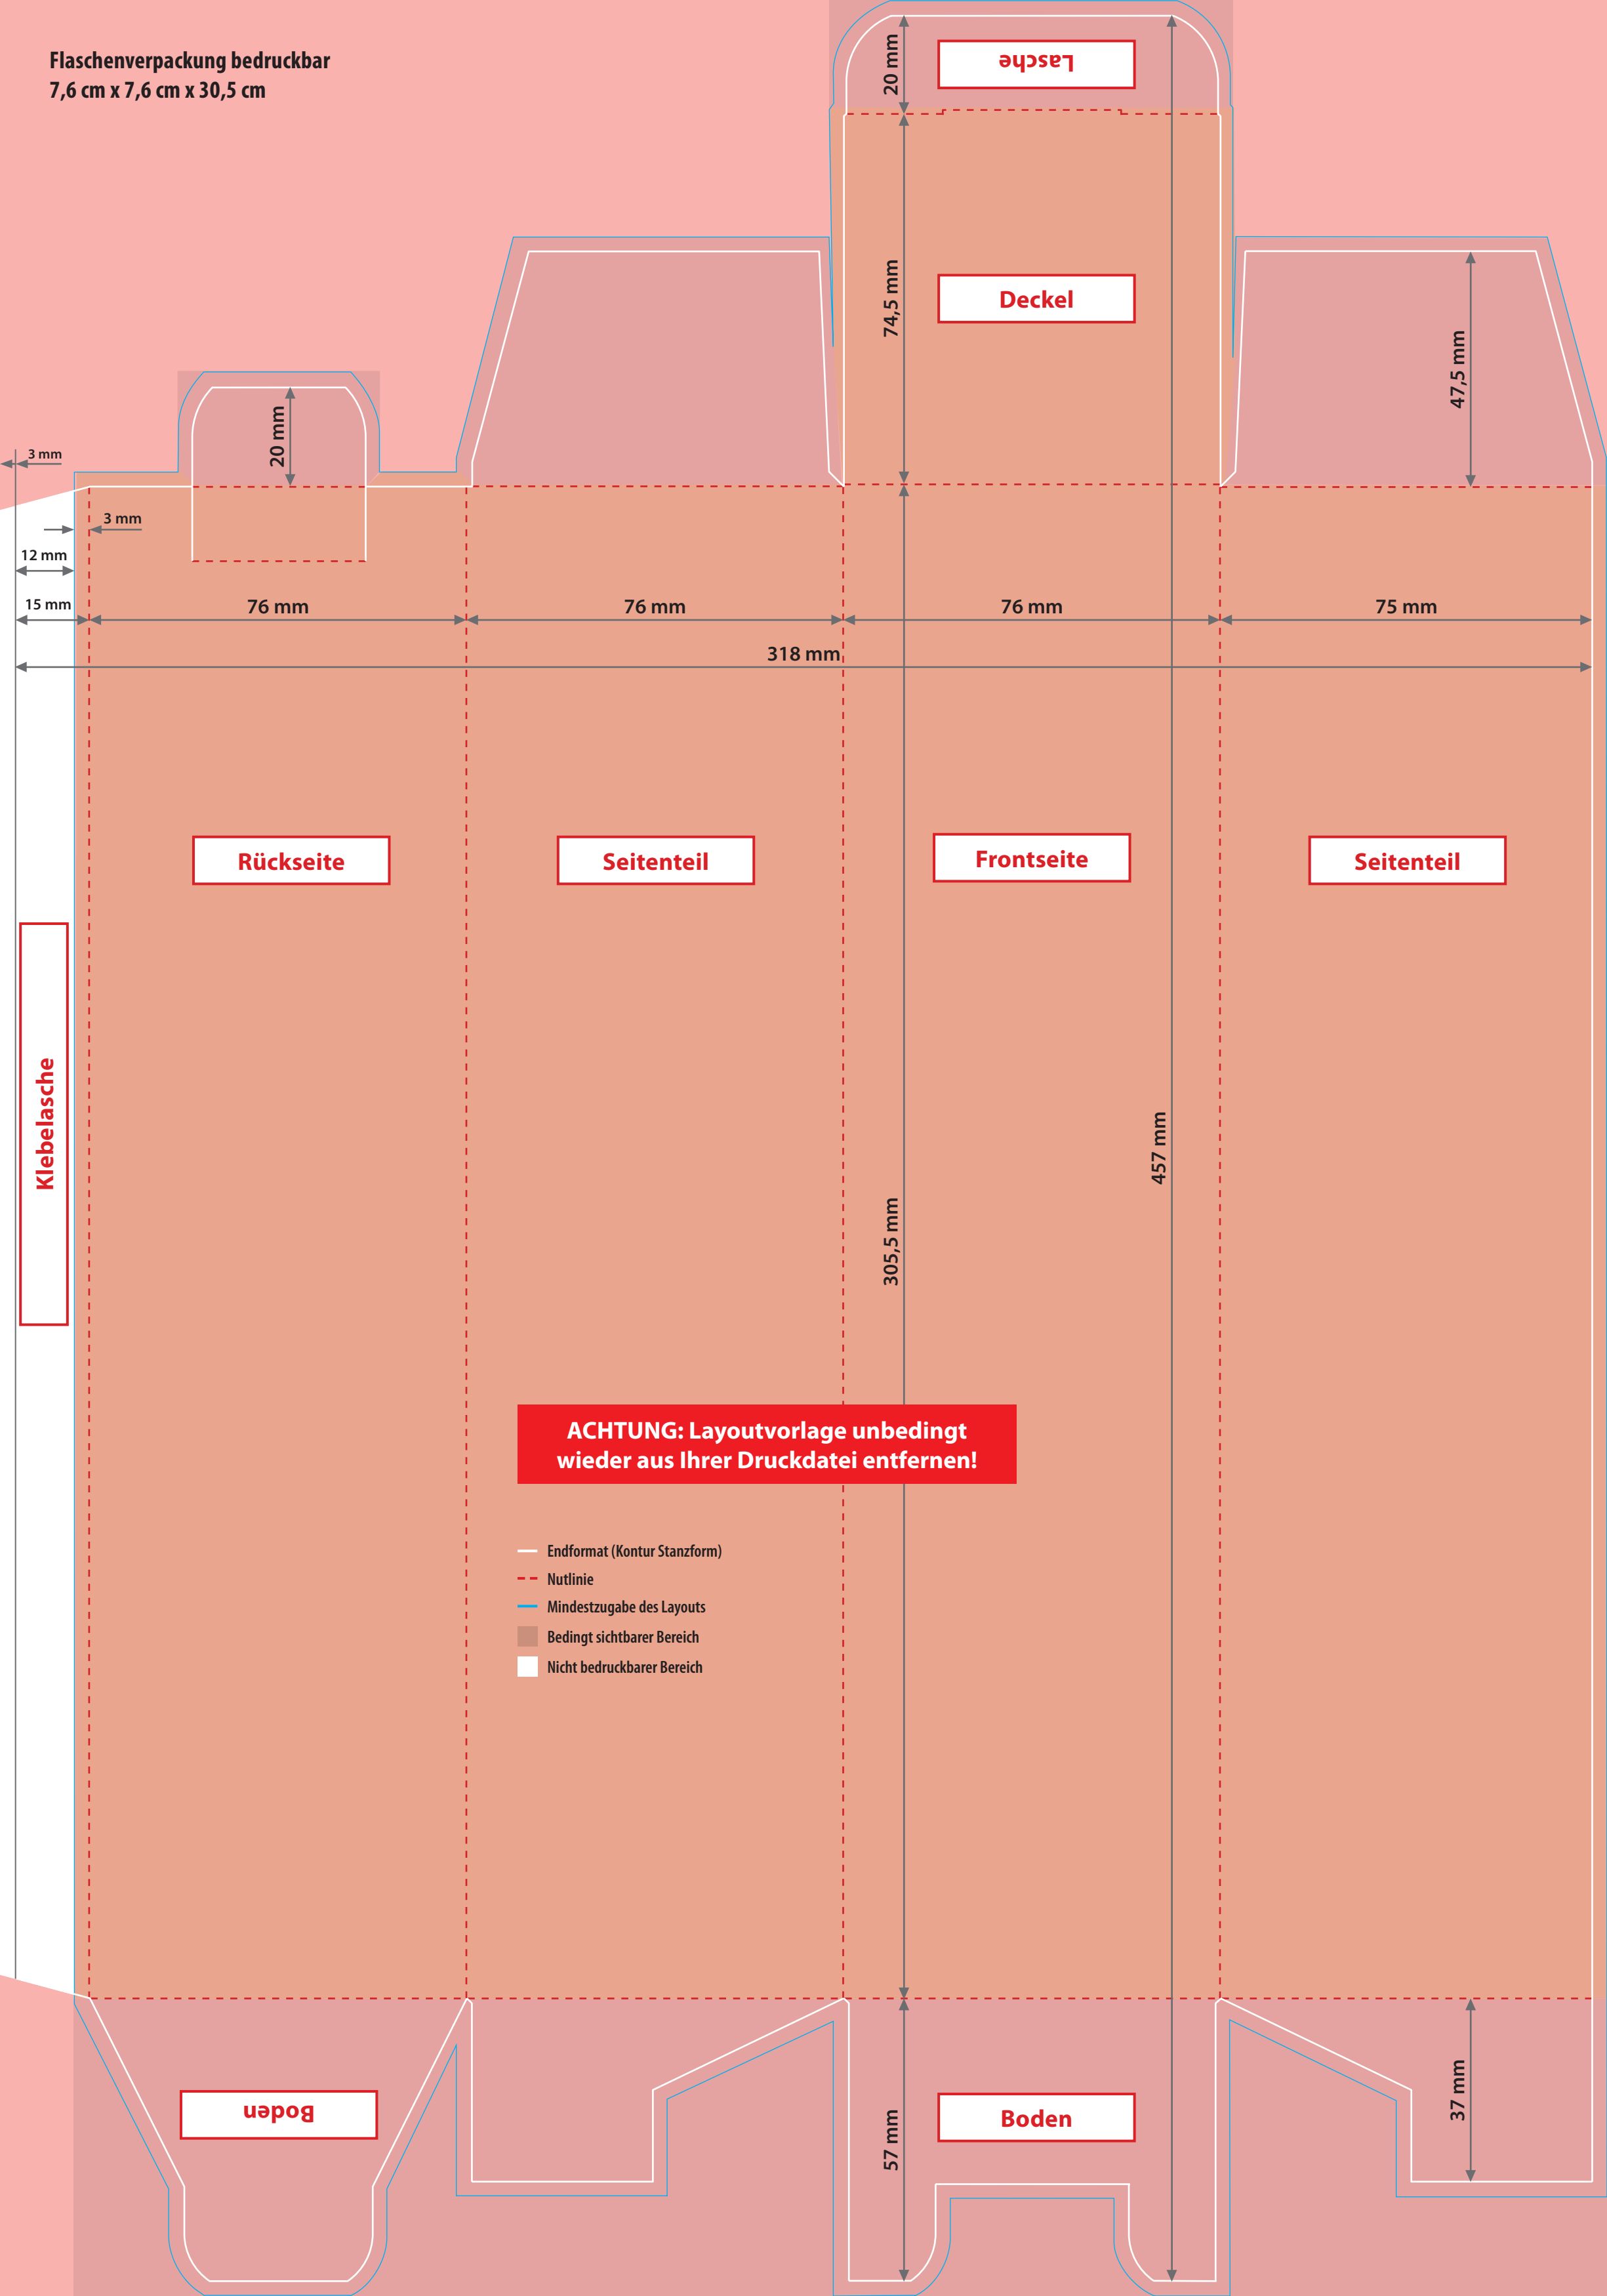

Flaschenverpackung bedruckbar
7,6 cm x 7,6 cm x 30,5 cm

Zeichnungen sind nicht maßstabsgetreu

Gestanztes Endformat

76 x 76 x 305 mm

Beschnittzugabe / Layoutzugabe (x)

3mm

Sicherheitsabstand (y)

3mm

A = Datenformat

B = Endformat

C = Deckel

D = Boden

E = Bedingt sichtbarer Bereich

F = Nicht bedruckbarer Bereich

G = Lasche

Flaschenverpackung bedruckbar
7,6 cm x 7,6 cm x 30,5 cm

Rückseite

Seitenteil

Frontseite

Seitenteil

Deckel

Lasche

Boden

Boden

Klebelasche

ACHTUNG: Layoutvorlage unbedingt wieder aus Ihrer Druckdatei entfernen!

- Endformat (Kontur Stanzform)
- - - Nutlinie
- Mindestzugabe des Layouts
- Bedingt sichtbarer Bereich
- Nicht bedruckbarer Bereich