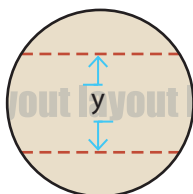

Faltschachtel, geklebt
8,0 x 33,0 x 8,0 cm

Zeichnungen sind nicht maßstabsgetreu

Siehe Anlage:
 1:1 Formatvorlage

- - - Falzlinie
 - - - Sicherheitsabstand

ACHTUNG: Formatvorlage vor dem Speichern aus der Druckdatei entfernen!

Beschnittzugabe (x)
3 mm

Produktgröße
8,0 x 33,0 x 8,0 cm

Sicherheitsabstand (y)
3 mm

- A = Datenformat
- B = Endformat
- C = Vorderseite
- D = Rückseite
- E = Deckel
- F = Seitenteil
- G = Steckboden
- H = Klebelasche

! Klebelasche
 Nicht bedruckbarer Bereich:

Fläche, unbedruckt weiß
Nicht in den Druckdaten anlegen!

■ Nicht sichtbarer Bereich

■ Bedingt sichtbarer Bereich

Hier nur Hintergrund anlegen - keine Texte / Logos oder wichtige Elemente platzieren.