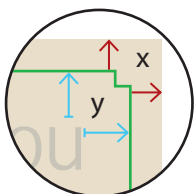

Faltschachtel, geklebt
8,0 x 33,0 x 8,0 cm

Zeichnungen sind nicht maßstabsgetreu

Siehe Anlage:
 1:1 Formatvorlage

- - - Falzlinie
 - - - Sicherheitsabstand

ACHTUNG: Formatvorlage vor dem Speichern aus der Druckdatei entfernen!

Beschnittzugabe (x)
3 mm

Produktgröße
8,0 x 33,0 x 8,0 cm

Sicherheitsabstand (y)
3 mm

- A = Datenformat
- B = Endformat
- C = Vorderseite
- D = Rückseite
- E = Deckel
- F = Seitenteil
- G = Steckboden
- H = Klebelasche

! Klebelasche
 Nicht bedruckbarer Bereich:

Fläche, unbedruckt weiß
Nicht in den Druckdaten anlegen!

■ Nicht sichtbarer Bereich

■ Bedingt sichtbarer Bereich

Hier nur Hintergrund anlegen - keine Texte / Logos oder wichtige Elemente platzieren.