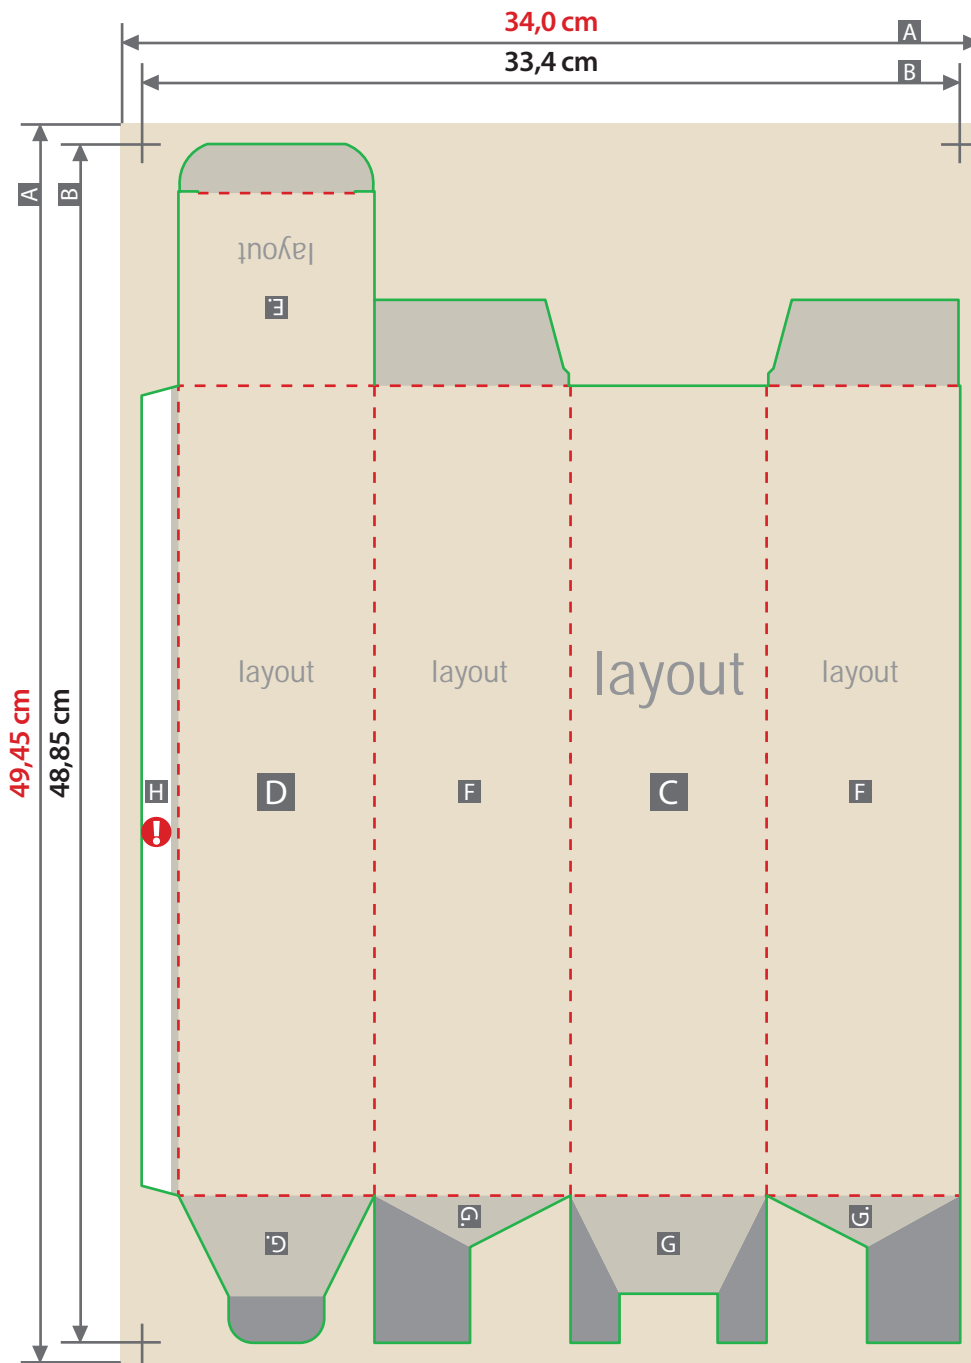

Faltschachtel, geklebt
8,0 x 33,0 x 8,0 cm

Zeichnungen sind nicht maßstabsgetreu

Siehe Anlage:
 1:1 Formatvorlage

- - - Falzlinie
 - - - Sicherheitsabstand

ACHTUNG: Formatvorlage vor dem Speichern aus der Druckdatei entfernen!

Beschnittzugabe (x)
3 mm

Produktgröße
8,0 x 33,0 x 8,0 cm

Sicherheitsabstand (y)
3 mm

- A = Datenformat
- B = Endformat
- C = Vorderseite
- D = Rückseite
- E = Deckel
- F = Seitenteil
- G = Steckboden
- H = Klebelasche

! Klebelasche
 Nicht bedruckbarer Bereich:

Fläche, unbedruckt weiß
Nicht in den Druckdaten anlegen!

■ Nicht sichtbarer Bereich

■ Bedingt sichtbarer Bereich

Hier nur Hintergrund anlegen - keine Texte / Logos oder wichtige Elemente platzieren.