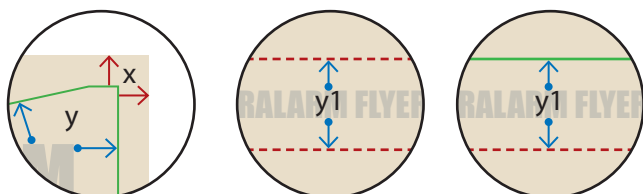

**Klappdeckelschachtel**  
**Größe ML (32,5 cm x 22,5 cm x 8,7 cm)**

**Unsere Empfehlung:**

- Mindestschriftgröße 3,5 mm (Kleinbuchstabe), 10 pt bold
- Mindestlinienstärke 3 pt (1 mm)

Bei zu geringer Schriftgröße / Linienstärke kann die Lesbarkeit und Darstellung beeinträchtigt werden!

**Siehe Anlage:**  
1:1 Formatvorlage

**ACHTUNG:** Formatvorlage vor dem Speichern aus der Druckdatei entfernen!

Zeichnungen sind nicht maßstabsgetreu

Geschlossenes Endformat  
**32,5 cm x 22,5 cm x 8,7 cm**  
Beschnittzugabe (x)  
**5 mm**

Sicherheitsabstand (y)  
**10 mm**  
Sicherheitsabstand (y1)  
**10 mm**

- A = Datenformat
- B = Endformat
- C = Deckel
- D = Boden
- E = Rückwand
- F = Vorderseite
- G = Seitenteil außen
- H = Verschlusslasche
- I = Seitenteil innen
- J = Einstecklasche

**!** Innen liegende Flächen (I & J) sind nur im geöffneten Zustand sichtbar.

■ Bereich wird im geschlossenen Zustand von der Verschlusslasche (H) verdeckt.

■ Ist im aufgebauten Zustand nicht sichtbar.

Hier nur Hintergrund anlegen - keine Texte / Logos oder wichtige Elemente platzieren.