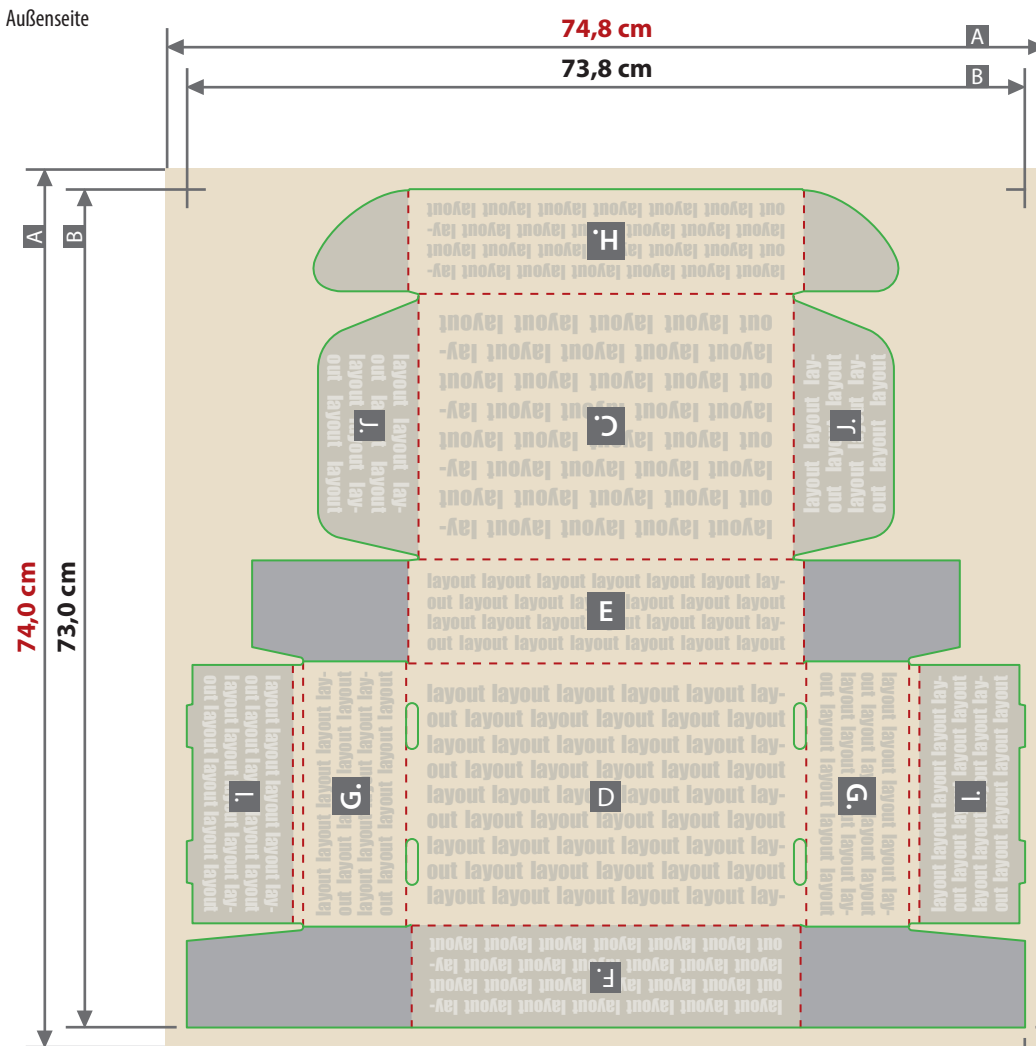

**Klappdeckelschachtel**  
**Größe ML (32,5 cm x 22,5 cm x 8,7 cm)**

**Unsere Empfehlung:**

- Mindestschriftgröße 3,5 mm (Kleinbuchstabe), 10 pt bold
- Mindestlinienstärke 3 pt (1 mm)

Bei zu geringer Schriftgröße / Linienstärke kann die Lesbarkeit und Darstellung beeinträchtigt werden!

**Siehe Anlage:**  
1:1 Formatvorlage

**ACHTUNG:** Formatvorlage vor dem Speichern aus der Druckdatei entfernen!

Zeichnungen sind nicht maßstabsgetreu

Geschlossenes Endformat  
**32,5 cm x 22,5 cm x 8,7 cm**  
Beschnittzugabe (x)  
**5 mm**

Sicherheitsabstand (y)  
**10 mm**  
Sicherheitsabstand (y1)  
**10 mm**

- A = Datenformat
- B = Endformat
- C = Deckel
- D = Boden
- E = Rückwand
- F = Vorderseite
- G = Seitenteil außen
- H = Verschlusslasche
- I = Seitenteil innen
- J = Einstecklasche

**!** Innen liegende Flächen (I & J) sind nur im geöffneten Zustand sichtbar.

■ Bereich wird im geschlossenen Zustand von der Verschlusslasche (H) verdeckt.

■ Ist im aufgebauten Zustand nicht sichtbar.

Hier nur Hintergrund anlegen - keine Texte / Logos oder wichtige Elemente platzieren.