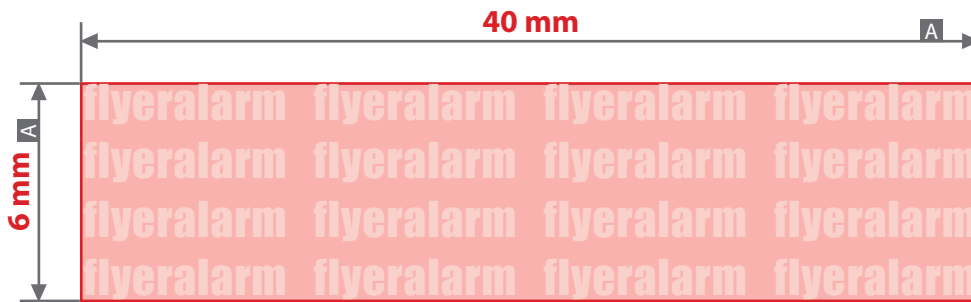

Kugelschreiber, Bamboo Holz, graviert

Motivbereich auf Produkt

Zeichnungen sind nicht maßstabsgetreu

A = Datenformat
B = Schaft

! Beachten Sie, dass es sich hierbei um eine Gravur handelt und Farben in Ihrem Layout nicht berücksichtigt werden.

Bitte senden Sie Ihre Datei:

- als PDF-Datei
- Motiv muss in Volltonfarbe (100%) angelegt sein
- keine grafischen Effekte wie z. B. Schlagschatten nutzen
- ausschließlich vektorisierte Daten
- Mindestschriftgröße 5 pt (1,2 mm)
- Mindestlinienstärke 1 pt (0,35 mm)