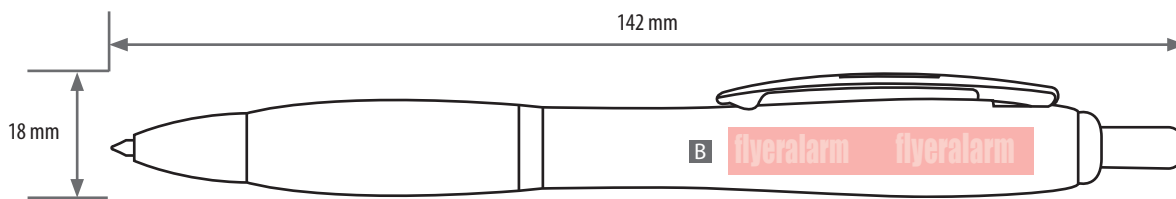

Kugelschreiber, Bamboo Holz, graviert

Motivbereich auf Produkt

Zeichnungen sind nicht maßstabsgetreu

A = Datenformat
B = Schaft

! Beachten Sie, dass es sich hierbei um eine Gravur handelt und Farben in Ihrem Layout nicht berücksichtigt werden.

Bitte senden Sie Ihre Datei:

- als PDF-Datei
- Motiv muss in Volltonfarbe (100%) angelegt sein
- keine grafischen Effekte wie z. B. Schlagschatten nutzen
- ausschließlich vektorisierte Daten
- Mindestschriftgröße 5 pt (1,2 mm)
- Mindestlinienstärke 1 pt (0,35 mm)