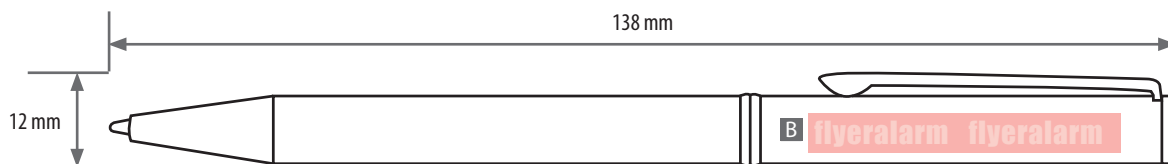

Kugelschreiber, Wood Holz, graviert

Motivbereich auf Produkt

Zeichnungen sind nicht maßstabsgetreu

A = Datenformat
B = Schaft

! Beachten Sie, dass es sich hierbei um eine Gravur handelt und Farben in Ihrem Layout nicht berücksichtigt werden.

Bitte senden Sie Ihre Datei:

- als PDF-Datei
- Motiv muss in Volltonfarbe (100%) angelegt sein
- keine grafischen Effekte wie z. B. Schlagschatten nutzen
- ausschließlich vektorisierte Daten
- Mindestschriftgröße 5 pt (1,2 mm)
- Mindestlinienstärke 1 pt (0,35 mm)