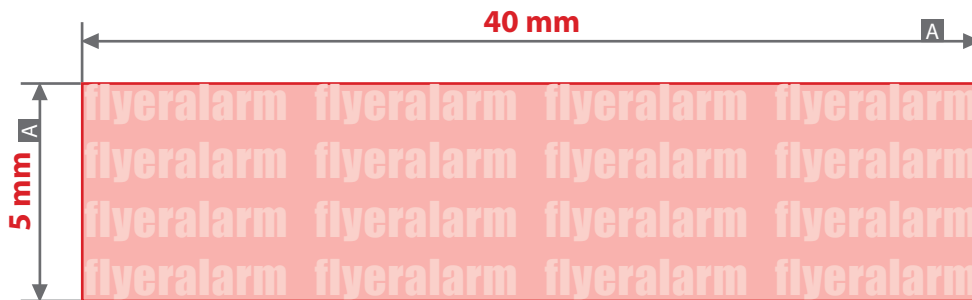

Kugelschreiber, Wood Holz, graviert

Motivbereich auf Produkt

Zeichnungen sind nicht maßstabsgetreu

A = Datenformat
B = Schaft

! Beachten Sie, dass es sich hierbei um eine Gravur handelt und Farben in Ihrem Layout nicht berücksichtigt werden.

Bitte senden Sie Ihre Datei:

- als PDF-Datei
- Motiv muss in Volltonfarbe (100%) angelegt sein
- keine grafischen Effekte wie z. B. Schlagschatten nutzen
- ausschließlich vektorisierte Daten
- Mindestschriftgröße 5 pt (1,2 mm)
- Mindestlinienstärke 1 pt (0,35 mm)