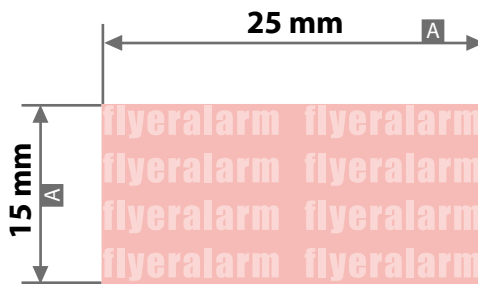

**Maßband, 3 Meter lang und 5 Meter lang**  
**Druckbereich 25 mm x 15 mm**

**Für die Anlieferung der Druckdaten ist das Datenformat (A) verbindlich, unabhängig von der Größe des angelegten Motivs!**

**Motivbereich auf Produkt**

Zeichnungen sind nicht maßstabsgetreu

Produktgröße  
 Maßband 3 m, 75 mm x 59 mm  
 Maßband 5 m, 85 mm x 66 mm

A = maximale Motivgröße  
 (Datenformat)

Bei diesem Produkt sind nur Volltonfarben aus der Farbpalette Pantone C möglich!

Das Farbfeld muss WHITE benannt werden. (Bitte achten Sie auf die Schreibweise)

- !** Bitte senden Sie Ihre Datei:
- als PDF-Datei
  - ausschließlich vektorisierte Daten
  - Motiv muss in Volltonfarbe (100%) angelegt sein
  - keine grafischen Effekte wie z. B. Schlagschatten nutzen
  - Mindestschriftgröße 5 pt (1,2 mm)
  - Mindeststärke positive Linien 0,3 pt (0,11 mm)
  - Mindeststärke negative Linien 0,5 pt (0,18 mm)