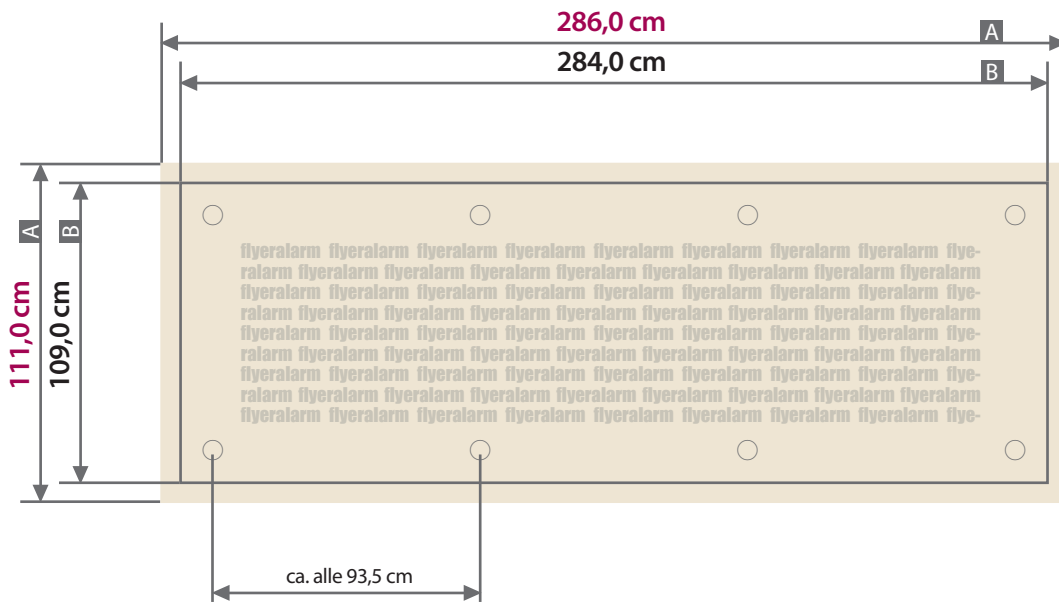

Banner

284 cm x 109 cm, ringsherum gesäumt und geöst

Zeichnungen sind nicht maßstabsgetreu

Beschnittzugabe (x)

1,0 cm

Sicherheitsabstand (y)

5,0 cm

Randabstand Ösen (y1)

2,0 cm

A = Datenformat

B = Endformat

C = Metallösen Ø 3,0 cm

! Bitte keine Ösen im Layout anlegen!