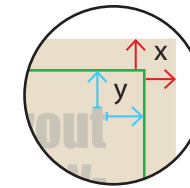

Papiertragetasche mit Papierkordel, vollflächig bedruckbar

18 x 8 x 24 cm

Beschnittzugabe (x)
3 mm
Sicherheitsabstand (y)
5 mm

- A = Datenformat
- B = Endformat
- C = Vorderseite
- D = Rückseite
- E = Seitenfläche
- F = Klebefläche, nicht sichtbar
Hier nur Hintergrund anlegen!
- G = Boden
- Sicherheitsabstand
- Falzlinien

WICHTIG

Vorderseite (C) + Rückseite (D)

Vollflächige Motive in diesem Bereich müssen in die angrenzenden Flächen übergehen.

- links und rechts je 2 mm
- unten 3 mm

Klebefläche – nicht sichtbar

Legen Sie hier den Hintergrund der angrenzenden Fläche an.