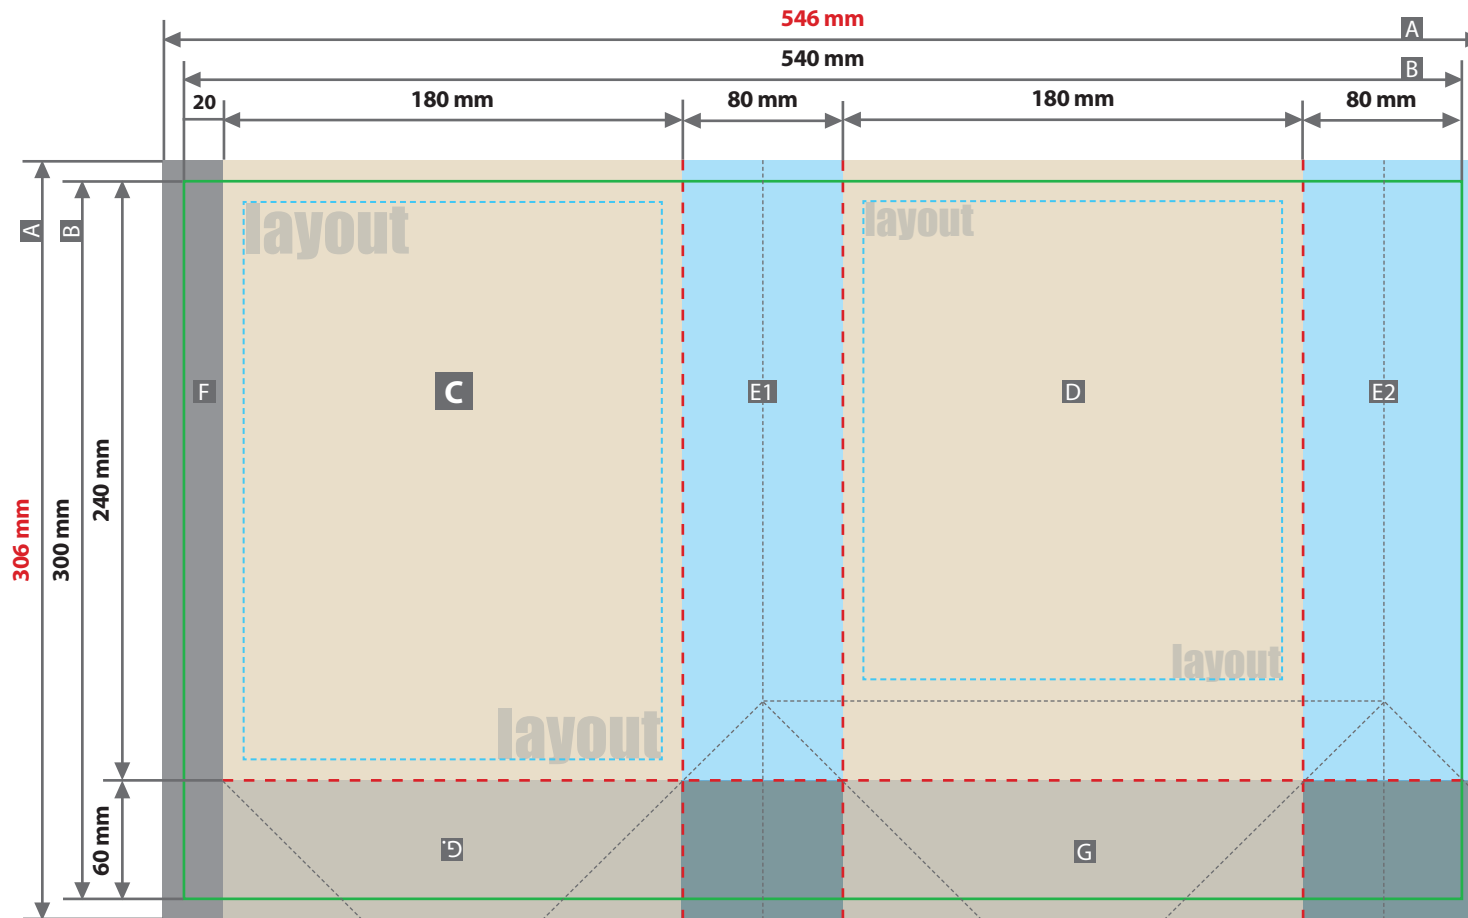

Papiertragetasche mit Papierkordel, vollflächig bedruckbar

18 x 8 x 24 cm

Beschnittzugabe (x)
3 mm
Sicherheitsabstand (y)
5 mm

- A = Datenformat
- B = Endformat
- C = Vorderseite
- D = Rückseite
- E = Seitenfläche
- F = Klebefläche, nicht sichtbar
Hier nur Hintergrund anlegen!
- G = Boden
- Sicherheitsabstand
- Falzlinien

WICHTIG

Vorderseite (C) + Rückseite (D)

Vollflächige Motive in diesem Bereich müssen in die angrenzenden Flächen übergehen.

- links und rechts je 2 mm
- unten 3 mm

Klebefläche – nicht sichtbar

Legen Sie hier den Hintergrund der angrenzenden Fläche an.