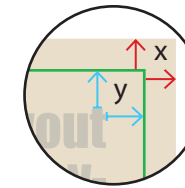

Papiertragetasche mit Papierkordel, vollflächig bedruckbar

24 x 9 x 35 cm

Beschnittzugabe (x)
3 mm
Sicherheitsabstand (y)
5 mm

- A = Datenformat
- B = Endformat
- C = Vorderseite
- D = Rückseite
- E = Seitenfläche
- F = Klebefläche, nicht sichtbar
Hier nur Hintergrund anlegen!
- G = Boden
- Sicherheitsabstand
- Falzlinien

WICHTIG

Vorderseite (C) + Rückseite (D)

Vollflächige Motive in diesem Bereich müssen in die angrenzenden Flächen übergehen.

- links und rechts je 2 mm
- unten 3 mm

Klebefläche – nicht sichtbar

Legen Sie hier den Hintergrund der angrenzenden Fläche an.