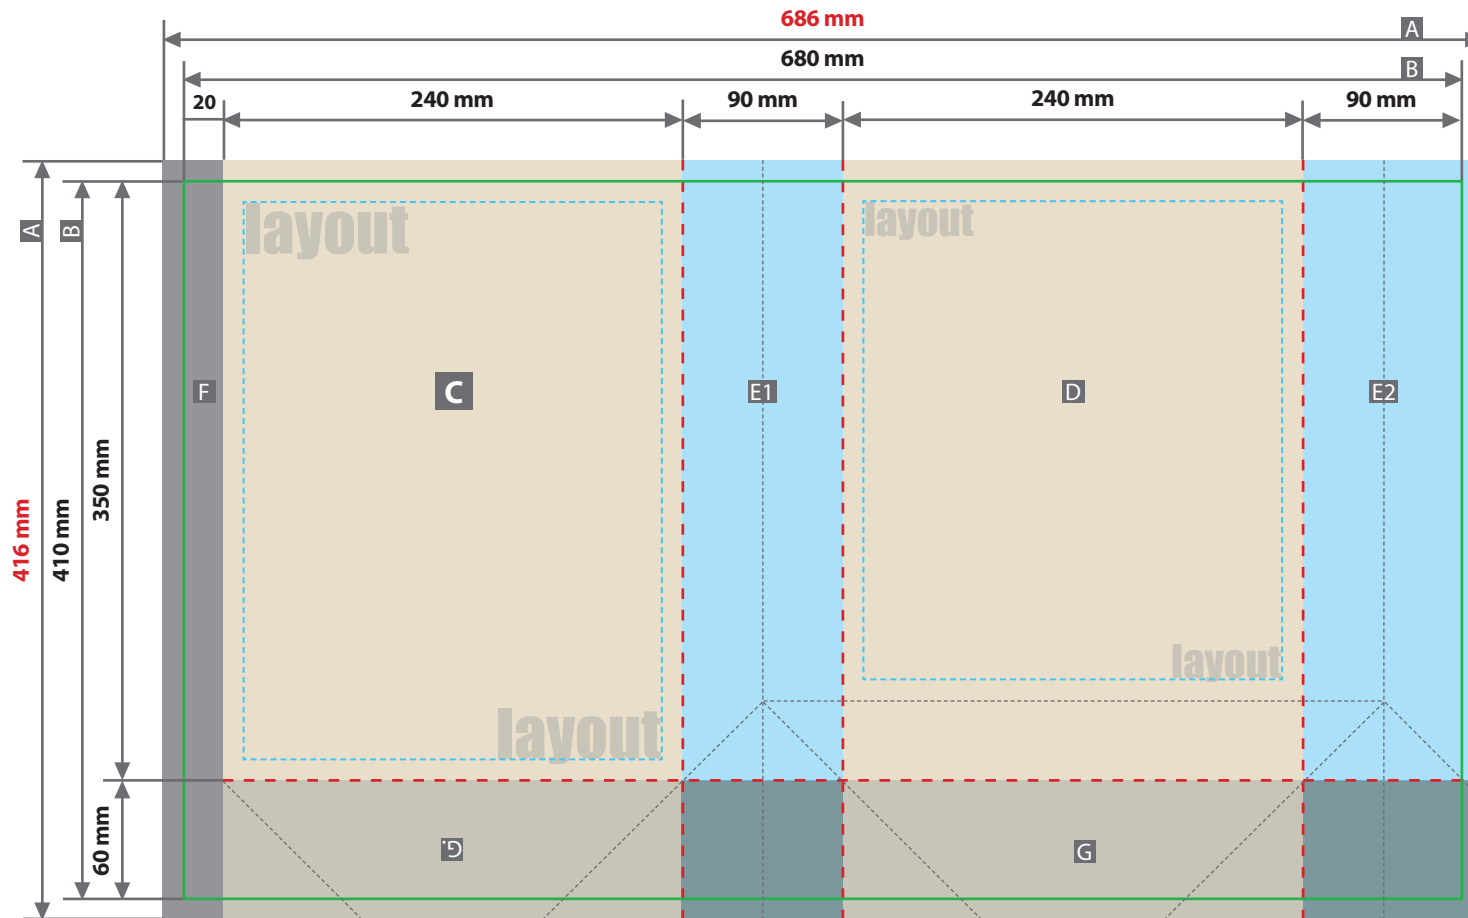

Papiertragetasche mit Papierkordel, vollflächig bedruckbar

24 x 9 x 35 cm

Beschnittzugabe (x)
3 mm
Sicherheitsabstand (y)
5 mm

- A = Datenformat
- B = Endformat
- C = Vorderseite
- D = Rückseite
- E = Seitenfläche
- F = Klebefläche, nicht sichtbar
Hier nur Hintergrund anlegen!
- G = Boden
- Sicherheitsabstand
- Falzlinien

WICHTIG

Vorderseite (C) + Rückseite (D)

Vollflächige Motive in diesem Bereich müssen in die angrenzenden Flächen übergehen.

- links und rechts je 2 mm
- unten 3 mm

Klebefläche – nicht sichtbar

Legen Sie hier den Hintergrund der angrenzenden Fläche an.