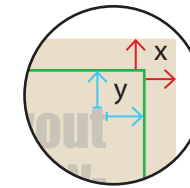

# Papiertragetasche mit Papierkordel, vollflächig bedruckbar

32 x 12 x 42 cm

Beschnittzugabe (x)  
3 mm  
Sicherheitsabstand (y)  
5 mm

- A = Datenformat
- B = Endformat
- C = Vorderseite
- D = Rückseite
- E = Seitenfläche
- F = Klebefläche, nicht sichtbar  
**Hier nur Hintergrund anlegen!**
- G = Boden
- - - Sicherheitsabstand
- - - Falzlinien

#### Vorderseite (C) + Rückseite (D)

Vollflächige Motive in diesem Bereich müssen in die angrenzenden Flächen übergehen.

- links und rechts je 2 mm
- unten 3 mm