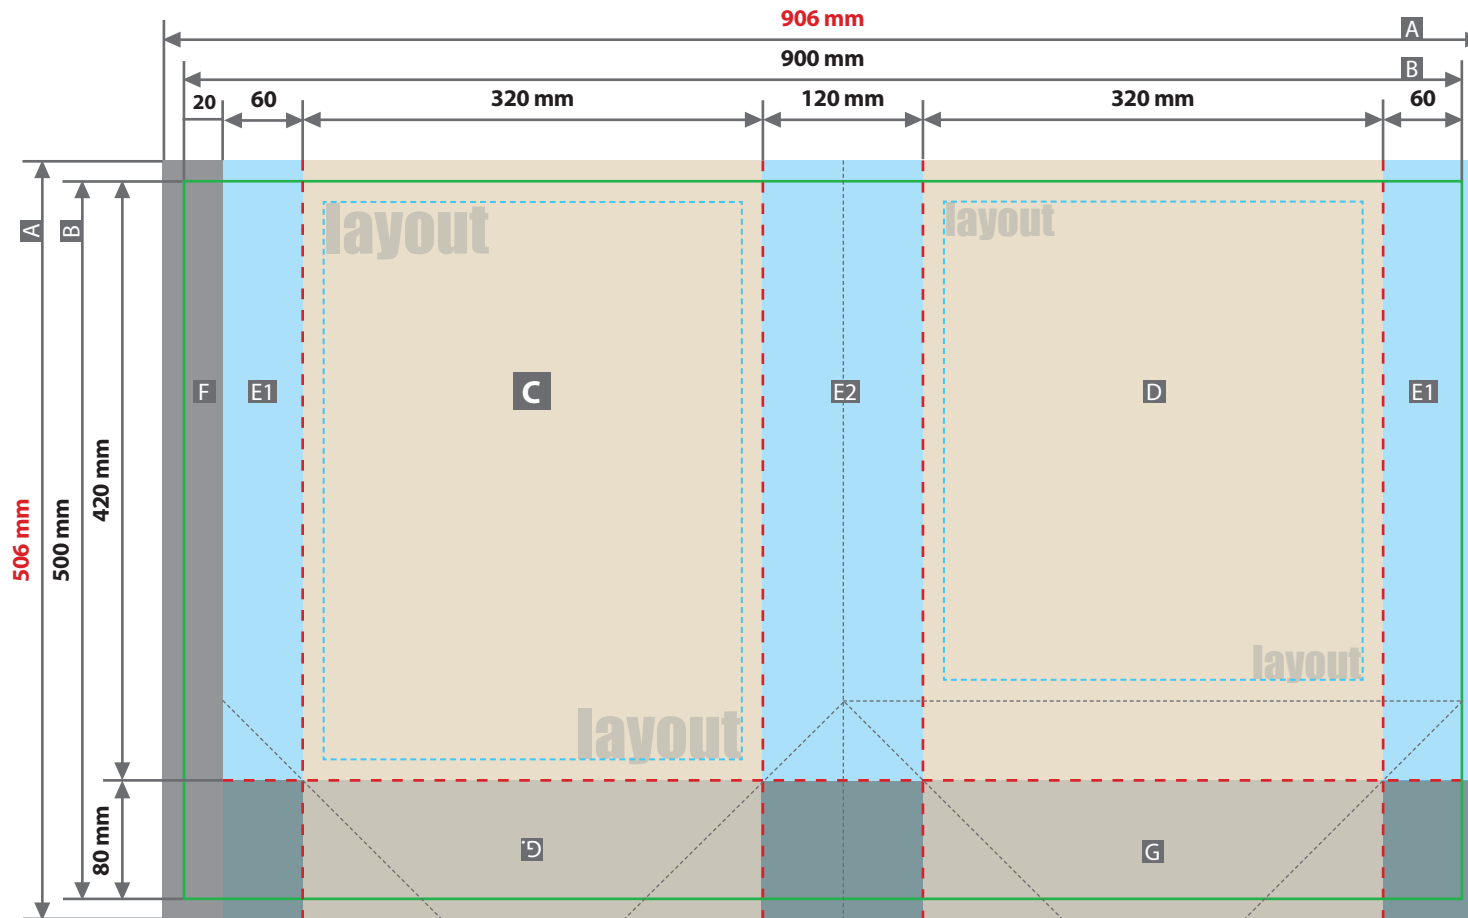

# Papiertragetasche mit Papierkordel, vollflächig bedruckbar

32 x 12 x 42 cm

Beschnittzugabe (x)  
3 mm  
Sicherheitsabstand (y)  
5 mm

- A = Datenformat
- B = Endformat
- C = Vorderseite
- D = Rückseite
- E = Seitenfläche
- F = Klebefläche, nicht sichtbar  
**Hier nur Hintergrund anlegen!**
- G = Boden
- - - Sicherheitsabstand
- - - Falzlinien

#### Vorderseite (C) + Rückseite (D)

Vollflächige Motive in diesem Bereich müssen in die angrenzenden Flächen übergehen.

- links und rechts je 2 mm
- unten 3 mm

#### Klebefläche – nicht sichtbar

Legen Sie hier den Hintergrund der angrenzenden Fläche an.

Verwenden Sie gerne unsere Druckvorlagen aus dem Webshop.