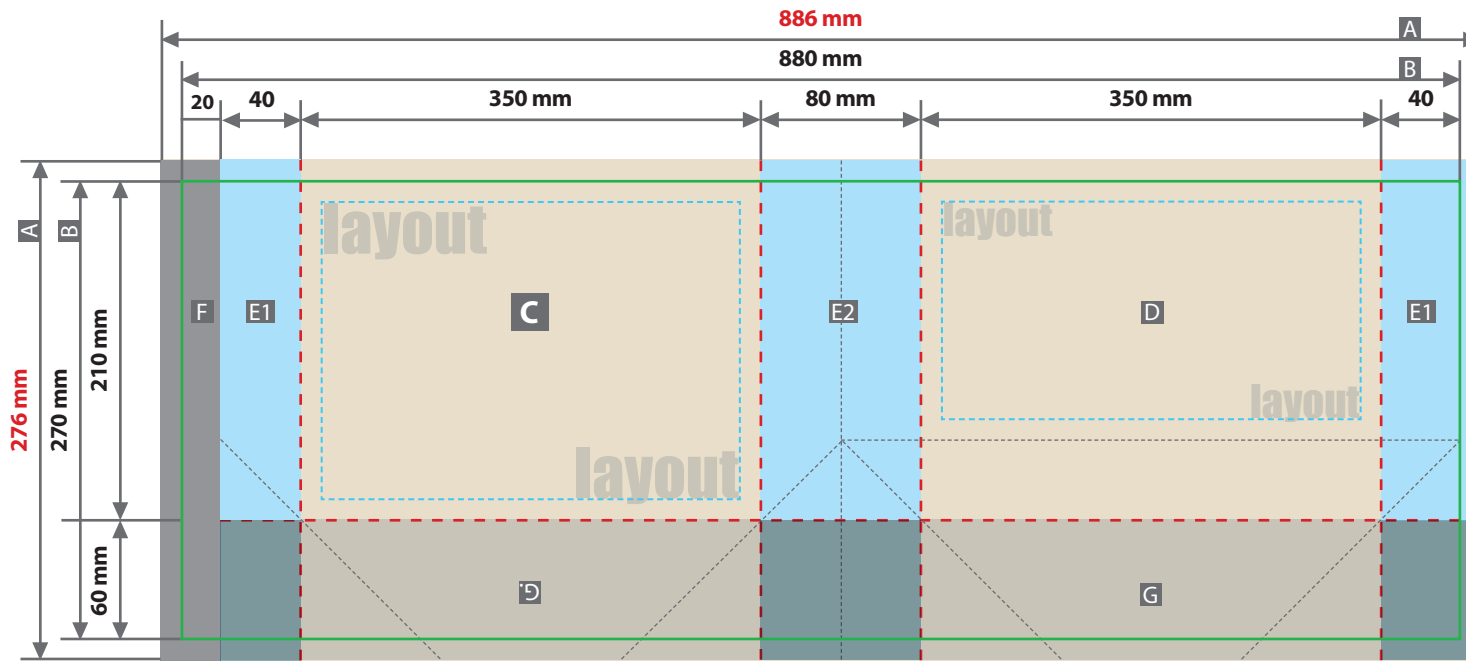

Papiertragetasche mit Papierkordel, vollflächig bedruckbar

35 x 8 x 21 cm

Beschnittzugabe (x)
3 mm
Sicherheitsabstand (y)
5 mm

- A = Datenformat
- B = Endformat
- C = Vorderseite
- D = Rückseite
- E = Seitenfläche
- F = Klebefläche, nicht sichtbar
Hier nur Hintergrund anlegen!
- G = Boden
- Sicherheitsabstand
- Falzlinien

WICHTIG

Vorderseite (C) + Rückseite (D)

Vollflächige Motive in diesem Bereich müssen in die angrenzenden Flächen übergehen.

- links und rechts je 2 mm
- unten 3 mm

Klebefläche – nicht sichtbar

Legen Sie hier den Hintergrund der angrenzenden Fläche an.