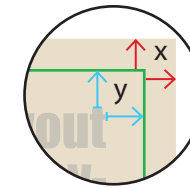

Papiertragetasche mit Papierkordel, vollflächig bedruckbar

35 x 8 x 21 cm

Beschnittzugabe (x)
3 mm
Sicherheitsabstand (y)
5 mm

- A = Datenformat
- B = Endformat
- C = Vorderseite
- D = Rückseite
- E = Seitenfläche
- F = Klebefläche, nicht sichtbar
Hier nur Hintergrund anlegen!
- G = Boden
- Sicherheitsabstand
- Falzlinien

WICHTIG

Vorderseite (C) + Rückseite (D)

Vollflächige Motive in diesem Bereich müssen in die angrenzenden Flächen übergehen.

- links und rechts je 2 mm
- unten 3 mm

Klebefläche – nicht sichtbar

Legen Sie hier den Hintergrund der angrenzenden Fläche an.