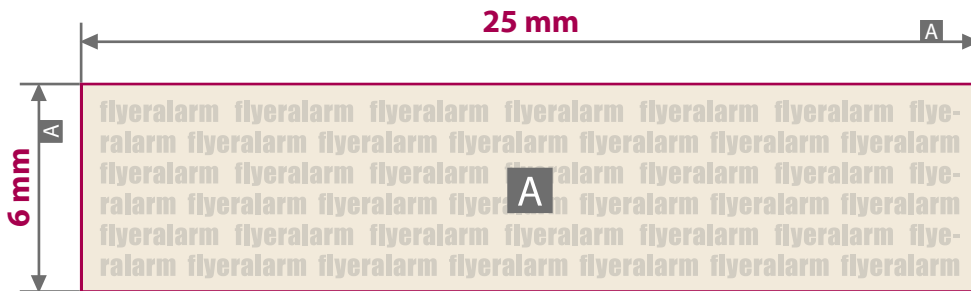

Faber Castell - Office Set
Druckbereich 25 mm x 6 mm

FLYERALARM

Druckbereich

Motivbereich auf Produkt

**Produktgröße**

1. Textliner	118 mm x 24 mm
2. Spitzer	53 mm x 25 mm
3. Radierer	53 mm x 25 mm
4. Broadpen	140 mm x 14 mm

Unbedruckt

5. Bleistift Grip 2001	175 mm x 7,5 mm
------------------------	-----------------

Zeichnungen sind nicht maßstabsgetreu

A = Datenformat

- !** Bitte senden Sie Ihre Datei:
- als PDF-Datei
 - Motiv muss in Volltonfarbe (100%) angelegt sein
 - keine grafischen Effekte wie z. B. Schlagschatten nutzen
 - ausschließlich vektorisierte Daten
 - Mindestschriftgröße 5 pt (1mm)
 - Mindestlinienstärke 1 pt (0,35 mm)

Bei diesem Produkt ist nur ein Motiv pro Bestellung möglich.

Druck 1-farbig

„Weiß“ (WHITE) oder „Silber“ (SILVER)

Die Farbe Weiß oder Silber muss als Volltonfarbe (100%) angelegt sein.

Das Farbfeld muss WHITE oder SILVER benannt werden. (Bitte achten Sie auf die Schreibweise)