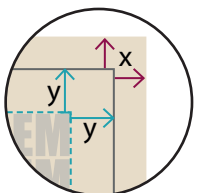

Mousepad, bedruckt Druckbereich 236 mm x 200 mm

Produktbeispiele

Zeichnungen sind nicht maßstabsgetreu

Siehe Anlage:

① 1:1 Formatvorlage

⚠ **ACHTUNG:** Formatvorlage vor dem Speichern aus der Druckdatei entfernen!

A = Datenformat
B = Endformat

Beschnittzugabe (x)
5 mm

Sicherheitsabstand (y)
5 mm

Druck CMYK

⚠ Datenanlieferung:

- als PDF-Datei
- Schriften und Logos vektorisiert
- Mindestschriftgröße 2 mm (Kleinbuchstabe)
- Bildauflösung mindestens 300 dpi