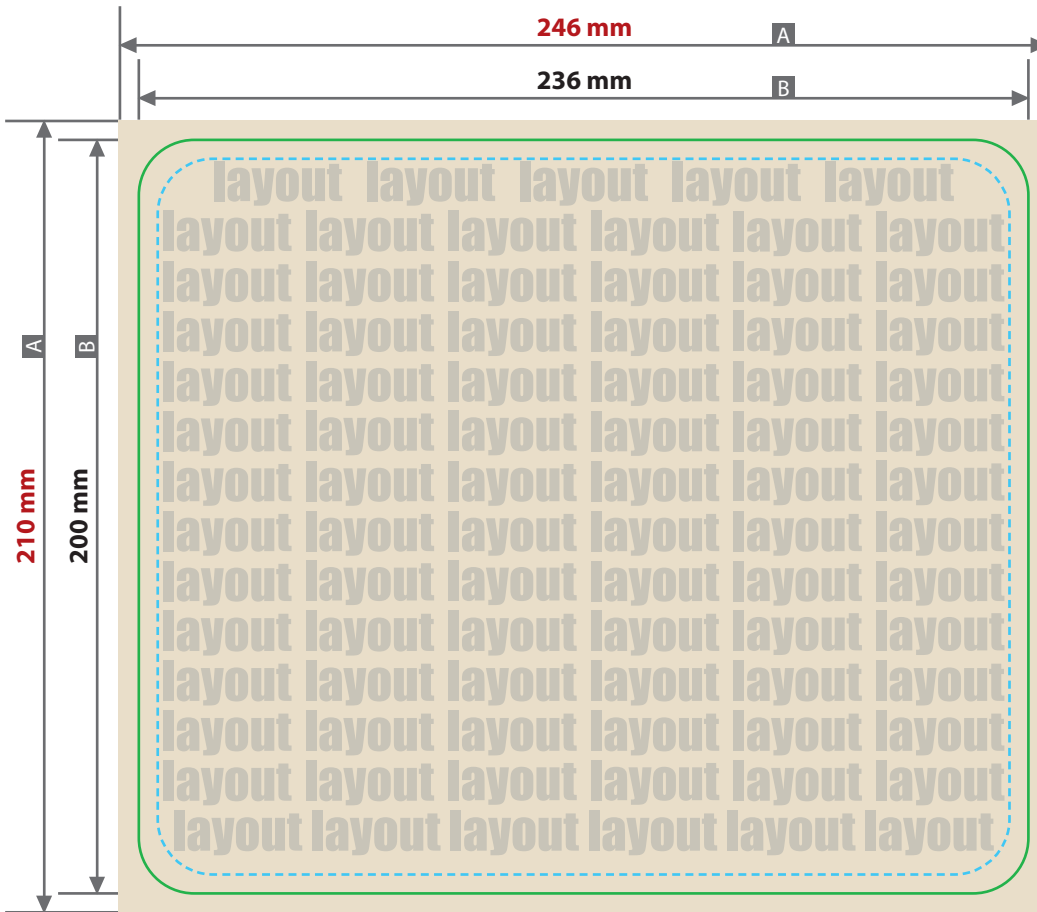

Mousepad, bedruckt Druckbereich 236 mm x 200 mm

Produktbeispiele

Zeichnungen sind nicht maßstabsgetreu

Siehe Anlage:

① 1:1 Formatvorlage

⚠ **ACHTUNG:** Formatvorlage vor dem Speichern aus der Druckdatei entfernen!

A = Datenformat
B = Endformat

Beschnittzugabe (x)
5 mm

Sicherheitsabstand (y)
5 mm

Druck CMYK

⚠ Datenanlieferung:

- als PDF-Datei
- Schriften und Logos vektorisiert
- Mindestschriftgröße 2 mm (Kleinbuchstabe)
- Bildauflösung mindestens 300 dpi

①

190 mm

200 mm

210 mm

226 mm

236 mm

246 mm