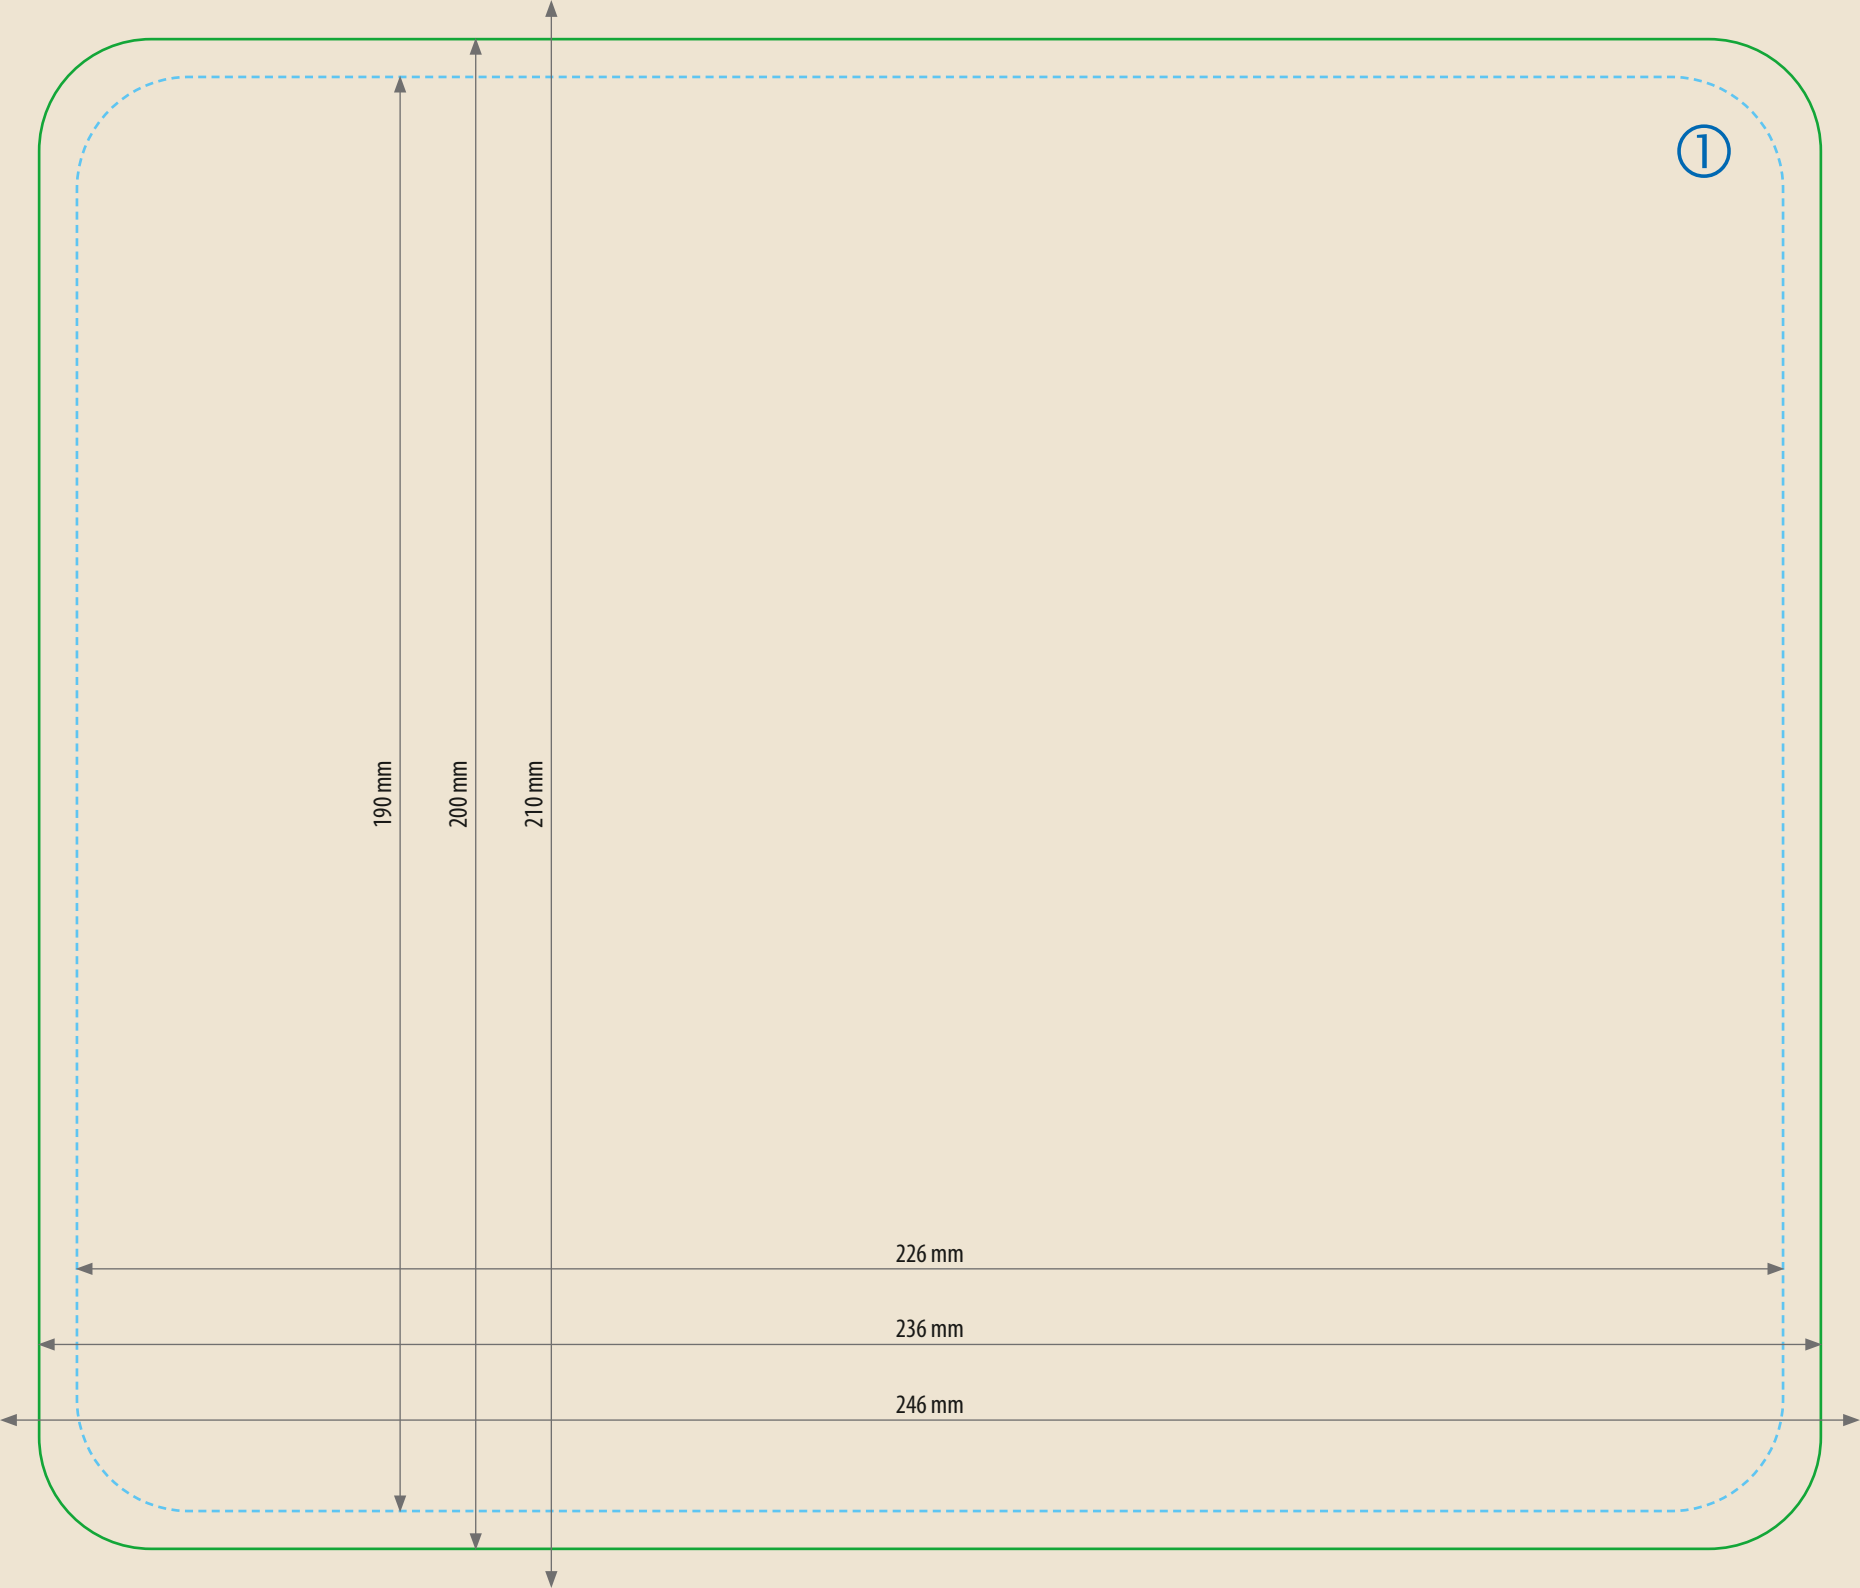

Mousepad, bedruckt Druckbereich 236 mm x 200 mm

Produktbeispiele

Zeichnungen sind nicht maßstabsgetreu

Siehe Anlage:

① 1:1 Formatvorlage

⚠ **ACHTUNG:** Formatvorlage vor dem Speichern aus der Druckdatei entfernen!

A = Datenformat
B = Endformat

Beschnittzugabe (x)
5 mm

Sicherheitsabstand (y)
5 mm

Druck CMYK

⚠ Datenanlieferung:

- als PDF-Datei
- Schriften und Logos vektorisiert
- Mindestschriftgröße 2 mm (Kleinbuchstabe)
- Bildauflösung mindestens 300 dpi

①

190 mm

200 mm

210 mm

226 mm

236 mm

246 mm