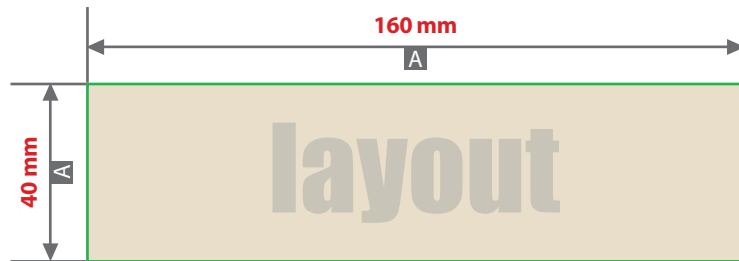

Linienstärken, Größe, Platzierungsmöglichkeiten und Abstände entnehmen Sie bitte dem angehängten Datenblatt.

Wasserbälle, bedruckt**Druckbereich auf weißem Segment 160 mm x 40 mm**

A = Datenformat/ Endformat

B = Motivbereich auf Produkt

Produktgröße

ca. Ø 26 cm

**Druck**

Siebdruck, 1/0-farbig

Datenanlieferung

- als PDF-Datei
- Schriften und Logos vektorisiert
- Motiv muss in Volltonfarbe (100%) angelegt sein
- maximal 1 Farbe (Pantone C, WHITE)
- WHITE zählt als Farbe
- Mindestschriftgröße 10 pt (2 mm) bei Kleinbuchstabe
- Mindestlinienstärke positiv 1 pt (0,35 mm)
- Mindestlinienstärke negativ 1,5 pt (0,53 mm)