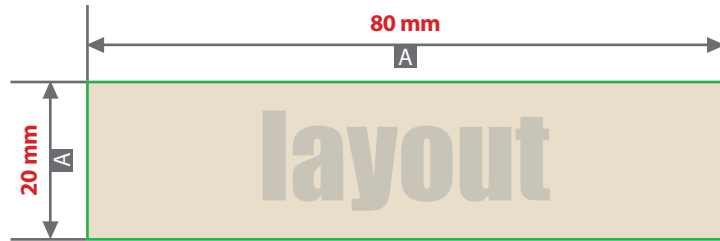

Digitaldirektdruck

Der Digitaldirektdruck wird aus den vier Farben Cyan, Magenta, Gelb und Schwarz (CMYK) erzeugt.

Office-Programme eignen sich nicht für die Erstellung dieser Druckdaten!

Anleitung

- Bitte liefern Sie Ihre Daten im Maßstab 1:1 ausschließlich im PDF/X-4, TIFF oder JPG Format.
- Legen Sie Schriften und Logos vektorisiert an.
- Achten Sie darauf, Ihre Datei im CMYK-Farbmodus anzulegen.

Checkliste

- Schriften und Logos vektorisiert
- Bildauflösung mindestens 300 ppi

Größe, Platzierungsmöglichkeiten und Abstände entnehmen Sie bitte dem angehängten Datenblatt.

Wasserbälle, bedruckt**Druckbereich auf weißem Segment 80 mm x 20 mm**

A = Datenformat/ Endformat

B = Motivbereich auf Produkt

Produktgröße

ca. Ø14 cm

**Druck**

Druck in CMYK, digital

Datenanlieferung

- Mindestschriftgröße 10 pt (2 mm) bei Kleinbuchstaben
- Mindestlinienstärke 2,8 pt (1 mm)