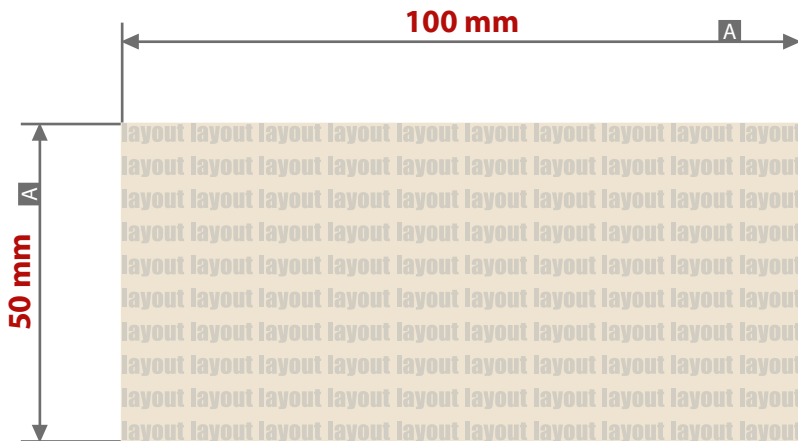

**Wasserball bedruckbar**

**10,0 cm x 5,0 cm**

Motivbereich auf Produkt

Zeichnungen sind nicht maßstabsgetreu

A = Maximale Motivgröße  
(Datenformat)

**!** Bei diesem Produkt sind nur Volltonfarben aus der Farbpalette Pantone C möglich!

Schwarz entspricht PANTONE Black C

**!** Datenanlieferung:

- als PDF-Datei
- Druck 1-farbig (Pantone C)
- Motiv muss in Volltonfarbe (100%) angelegt sein
- ausschließlich vektorisierte Daten
- Mindestschriftgröße 6 mm (Kleinbuchstabe)
- Mindestlinienstärke 3 pt
- keine grafischen Effekte wie z. B. Verläufe, Raster, Transparenzen, Schlagschatten nutzen